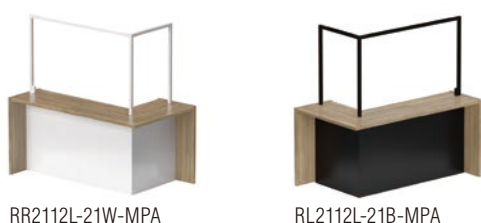

<プレッタ>カフェカウンター

I型

I型・アッパーフレーム付

カラー	天板	注文番号	品番	本体価格 (税抜)	W	D	H	質量
ホワイト	ガレットオーク	788-00	RS3606F-21W-MPA	¥1,089,000	3680			154.8
	アンバーウォールナット	788-01	RS3606F-21W-MPB					
サテンブラック	ガレットオーク	788-02	RS3606F-21B-MPA	¥935,000	2780	610	2110	121.4
	アンバーウォールナット	788-03	RS3606F-21B-MPB					
ホワイト	ガレットオーク	788-04	RS2706F-21W-MPA	¥935,000	2780	610	2110	121.4
	アンバーウォールナット	788-05	RS2706F-21W-MPB					
サテンブラック	ガレットオーク	788-06	RS2706F-21B-MPA	¥660,000	1880			85.1
	アンバーウォールナット	788-07	RS2706F-21B-MPB					
ホワイト	ガレットオーク	788-08	RS1806F-21W-MPA	¥660,000	1880			85.1
	アンバーウォールナット	788-09	RS1806F-21W-MPB					
サテンブラック	ガレットオーク	788-10	RS1806F-21B-MPA	¥660,000	1880			85.1
	アンバーウォールナット	788-11	RS1806F-21B-MPB					

I型・ライティングフレーム付

カラー	天板	注文番号	品番	本体価格 (税抜)	W	D	H	質量
ホワイト	ガレットオーク	788-12	RS3606L-21W-MPA	¥1,320,000	3680			156.1
	アンバーウォールナット	788-13	RS3606L-21W-MPB					
サテンブラック	ガレットオーク	788-14	RS3606L-21B-MPA	¥1,078,000	2780	610	2110	122.4
	アンバーウォールナット	788-15	RS3606L-21B-MPB					
ホワイト	ガレットオーク	788-16	RS2706L-21W-MPA	¥1,078,000	2780	610	2110	122.4
	アンバーウォールナット	788-17	RS2706L-21W-MPB					
サテンブラック	ガレットオーク	788-18	RS2706L-21B-MPA	¥792,000	1880			85.7
	アンバーウォールナット	788-19	RS2706L-21B-MPB					
ホワイト	ガレットオーク	788-20	RS1806L-21W-MPA	¥792,000	1880			85.7
	アンバーウォールナット	788-21	RS1806L-21W-MPB					
サテンブラック	ガレットオーク	788-22	RS1806L-21B-MPA	¥792,000	1880			85.7
	アンバーウォールナット	788-23	RS1806L-21B-MPB					

L型(右) / L型(左)

L型(右)・アッパーフレーム付

カラー	天板	注文番号	品番	本体価格 (税抜)	W	D	H	質量
ホワイト	ガレットオーク	788-24	RR3012F-21W-MPA	¥1,232,000	3050		1250	2110
	アンバーウォールナット	788-25	RR3012F-21W-MPB					
サテンブラック	ガレットオーク	788-26	RR3012F-21B-MPA	¥1,122,000	2150			127.7
	アンバーウォールナット	788-27	RR3012F-21B-MPB					
ホワイト	ガレットオーク	788-28	RR2112F-21W-MPA	¥1,122,000	2150			127.7
	アンバーウォールナット	788-29	RR2112F-21W-MPB					
サテンブラック	ガレットオーク	788-30	RR2112F-21B-MPA	¥1,122,000	2150			127.7
	アンバーウォールナット	788-31	RR2112F-21B-MPB					