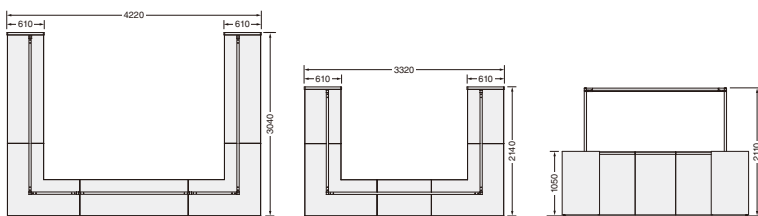

U型

U型・アッパーフレーム付

カラー	天板	注文番号	品番	本体価格 (税抜)	W	D	H	質量
ホワイト	ガレットオーク	788-67	RU4230F-21W-MPA	¥2,662,000	4220	3040	2110	371
	アンバーウォールナット	788-68	RU4230F-21W-MPB					
サテンブラック	ガレットオーク	788-69	RU4230F-21B-MPA	¥2,222,000	3320	2140		273.5
	アンバーウォールナット	788-70	RU4230F-21B-MPB					
ホワイト	ガレットオーク	788-71	RU3321F-21W-MPA	¥2,222,000	3320	2140		273.5
	アンバーウォールナット	788-72	RU3321F-21W-MPB					
サテンブラック	ガレットオーク	788-73	RU3321F-21B-MPA	¥2,222,000	3320	2140		273.5
	アンバーウォールナット	788-74	RU3321F-21B-MPB					

U型・ライティングフレーム付

カラー	天板	注文番号	品番	本体価格 (税抜)	W	D	H	質量
ホワイト	ガレットオーク	788-84	RU4230L-21W-MPA	¥3,190,000	4220	3040	2110	374.3
	アンバーウォールナット	788-85	RU4230L-21W-MPB					
サテンブラック	ガレットオーク	788-86	RU4230L-21B-MPA	¥2,563,000	3320	2140		275.4
	アンバーウォールナット	788-87	RU4230L-21B-MPB					
ホワイト	ガレットオーク	788-88	RU3321L-21W-MPA	¥2,563,000	3320	2140		275.4
	アンバーウォールナット	788-89	RU3321L-21W-MPB					
サテンブラック	ガレットオーク	788-90	RU3321L-21B-MPA	¥2,563,000	3320	2140		275.4
	アンバーウォールナット	788-91	RU3321L-21B-MPB					

共通仕様 プレッタ カフェカウンター

●本体: スチール・粉体塗装 ●天板: エンドパネル・木製・メラミン化粧板・40mm厚 ●フレーム: 38mm角スチールパイプ・粉体塗装 ●アジャスター付