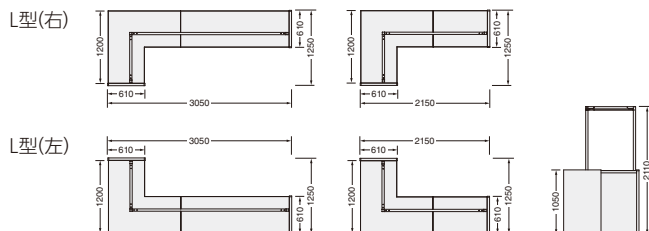

L型(右) / L型(左)

L型(右)・アッパーフレーム付

カラー	天板	注文番号	品番	本体価格 (税抜)	W	D	H	質量
ホワイト	ガレットオーク	788-24	RR3012F-21W-MPA	¥1,232,000	3050		1250	2110
	アンバーウォールナット	788-25	RR3012F-21W-MPB					
サテンブラック	ガレットオーク	788-26	RR3012F-21B-MPA	¥1,122,000	2150			127.7
	アンバーウォールナット	788-27	RR3012F-21B-MPB					
ホワイト	ガレットオーク	788-28	RR2112F-21W-MPA	¥1,122,000	2150			127.7
	アンバーウォールナット	788-29	RR2112F-21W-MPB					
サテンブラック	ガレットオーク	788-30	RR2112F-21B-MPA	¥1,122,000	2150			127.7
	アンバーウォールナット	788-31	RR2112F-21B-MPB					

L型(右)・ライティングフレーム付

カラー	天板	注文番号	品番	本体価格 (税抜)	W	D	H	質量
ホワイト	ガレットオーク	788-37	RR3012L-21W-MPA	¥1,463,000	3050		1250	2110
	アンバーウォールナット	788-38	RR3012L-21W-MPB					
サテンブラック	ガレットオーク	788-39	RR3012L-21B-MPA	¥1,342,000	2150			128.5
	アンバーウォールナット	788-40	RR3012L-21B-MPB					
ホワイト	ガレットオーク	788-41	RR2112L-21W-MPA	¥1,342,000	2150			128.5
	アンバーウォールナット	788-42	RR2112L-21W-MPB					
サテンブラック	ガレットオーク	788-43	RR2112L-21B-MPA	¥1,342,000	2150			128.5
	アンバーウォールナット	788-44	RR2112L-21B-MPB					

L型(左)・アッパーフレーム付

カラー	天板	注文番号	品番	本体価格 (税抜)	W	D	H	質量
ホワイト	ガレットオーク	788-45	RL3012F-21W-MPA	¥1,232,000	3050		1250	2110
	アンバーウォールナット	788-46	RL3012F-21W-MPB					
サテンブラック	ガレットオーク	788-47	RL3012F-21B-MPA	¥1,122,000	2150			127.7
	アンバーウォールナット	788-48	RL3012F-21B-MPB					
ホワイト	ガレットオーク	788-49	RL2112F-21W-MPA	¥1,122,000	2150			127.7
	アンバーウォールナット	788-50	RL2112F-21W-MPB					
サテンブラック	ガレットオーク	788-51	RL2112F-21B-MPA	¥1,122,000	2150			127.7
	アンバーウォールナット	788-52	RL2112F-21B-MPB					

L型(左)・ライティングフレーム付

カラー	天板	注文番号	品番	本体価格 (税抜)	W	D	H	質量
ホワイト	ガレットオーク	788-54	RL3012L-21W-MPA	¥1,463,000	3050		1250	2110
	アンバーウォールナット	788-55	RL3012L-21W-MPB					
サテンブラック	ガレットオーク	788-56	RL3012L-21B-MPA	¥1,342,000	2150			128.5
	アンバーウォールナット	788-57	RL3012L-21B-MPB					
ホワイト	ガレットオーク	788-58	RL2112L-21W-MPA	¥1,342,000	2150			128.5
	アンバーウォールナット	788-59	RL2112L-21W-MPB					
サテンブラック	ガレットオーク	788-60	RL2112L-21B-MPA	¥1,342,000	2150			128.5
	アンバーウォールナット	788-61	RL2112L-21B-MPB