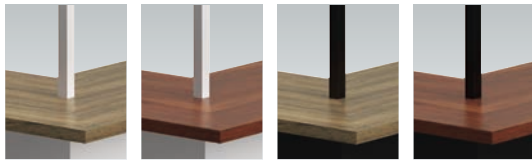

カフェキャビネット

カフェカウンターの内側に収まるカフェキャビネットをご用意しています。小物の収納やコーヒーを入れるなど、ちょっとした作業に便利です。

アッパーフレーム

シンプルなフレームで、グリーンを巻き付けるなどの装飾が可能です。

ライティングフレーム

ペンダントライトなどを取付けできるライティングレール付。レールは合計1500Wまで対応可能です。

集中スイッチ

支柱に取付けてあるスイッチで電源のオン/オフを切り替えることができます。

電源コンセント

本体内側に2個コンセントが付いています。合計1500Wまで対応可能です。

カラーバリエーション

ホワイト/
ガレットオーク

ホワイト/
アンバーウォールナット

サテンブラック/
ガレットオーク

サテンブラック/
アンバーウォールナット

カフェカウンター オプション