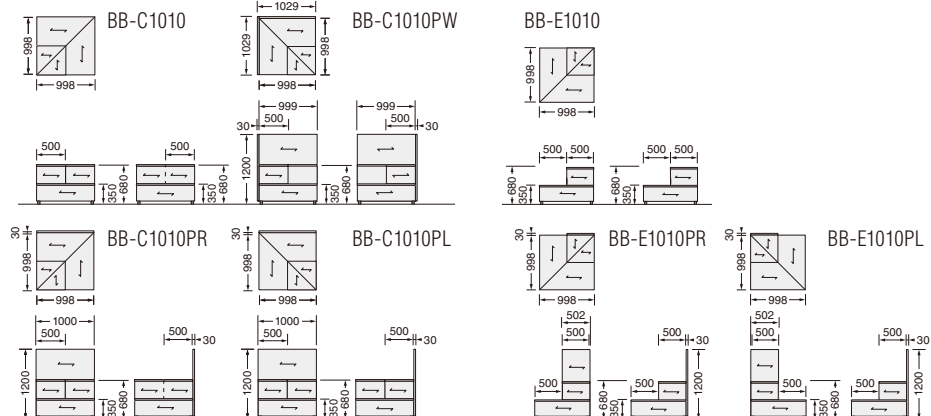

共通仕様 ボックスベンチ

- 座面高: 350mm (1段目)・680mm (2段目)
- 本体: 木製・メラミン化粧板・ABS樹脂エッジ・20mm厚
- 背パネル: 木製・オレフィンシート ●アジャスター付
- 電源(ストレートタイプのみ): コンセント2口(125V・15A・1500Wまで)

- ① パネルなしは必ず壁面に設置してください。中央に設置する場合は、必ずパネル付を選択してください。
- ② ボックスベンチの両端は、壁面につけるかエンド型を設置してください。
- ③ 収納部の座面の開閉は必ず2人以上で注意しながら持ち上げてください。
- ④ 品番は□に色記号N: ナチュラル/WN: ウォールナットが入ります。

本体カラー

ナチュラル(N) ウォールナット®(WN)
※ウォールナット色は、手脂などの汚れが目立ちにくいメラミン化粧板を使用しています。

大型ディスプレイカート **NEW**

ディスプレイと棚板の高さを独立して調節可能。
木目調のベースはキャスター付で、簡単な移動が可能です。

詳しくはP350をご参照ください。

再生材 環境保全
多段階上下昇降タイプ

注文番号	品番	本体価格 (税抜)	W	D	H	質量
770-50	LDC-960SBN	¥154,900	900	600	1340	21.5

- 画面中央高さ: H1050~1400mm (取付穴中心が中央の場合 / 取付ディスプレイにより異なる) ●高さ調節: 50mmピッチ (本体 / 棚板独立可動)
- 支柱: φ48.6mm スチールパイプ・粉体塗装 (サテンブラック) ●ベース: スチール・木目シート貼り
- 背面カバー: スチール・粉体塗装 (サテンブラック) ●棚板: スチール・粉体塗装 (サテンブラック) ●棚板有効寸法: W433×D197mm
- φ40mm ナイロン双輪キャスター4個 (前2輪ストップ付) ●対応ディスプレイ: 43~65インチ (ディスプレイ質量: 30kgまで)
- VESA規格準拠 (200~400mm・100mmピッチ)
- ⑤ 電源ケーブルの使用には、別途2m以上のOAタップをご用意ください。 ※配線穴寸法: 横24×縦84mm