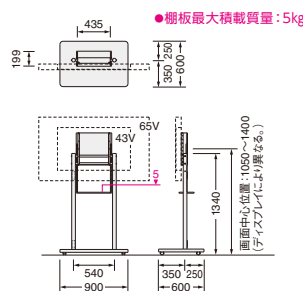

共通仕様 ボックスベンチ

- 座面高: 350mm (1段目)・680mm (2段目)
- 本体: 木製・メラミン化粧板・ABS樹脂エッジ・20mm厚
- 背パネル: 木製・オレフィンシート ●アジャスター付
- 電源(ストレートタイプのみ): コンセント2口(125V・15A・1500Wまで)

- ① パネルなしは必ず壁面に設置してください。中央に設置する場合は、必ずパネル付を選択してください。
- ② ボックスベンチの両端は、壁面につけるかエンド型を設置してください。
- ③ 収納部の座面の開閉は必ず2人以上で注意しながら持ち上げてください。
- ④ 品番は□に色記号N: ナチュラル/WN: ウォールナットが入ります。

本体カラー

ナチュラル(N) ウォールナット®(WN)
※ウォールナット色は、手脂などの汚れが目立ちにくいメラミン化粧板を使用しています。

大型ディスプレイカート **NEW**

ディスプレイと棚板の高さを独立して調節可能。
木目調のベースはキャスター付で、簡単な移動が可能です。

詳しくはP350をご参照ください。

再生材 環境保全
多段階上下昇降タイプ

注文番号	品番	本体価格 (税抜)	W	D	H	質量
770-50	LDC-960SBN	¥154,900	900	600	1340	21.5

- 画面中央高さ: H1050~1400mm (取付穴中心が中央の場合 / 取付ディスプレイにより異なる) ●高さ調節: 50mmピッチ (本体 / 棚板独立可動)
- 支柱: φ48.6mm スチールパイプ・粉体塗装 (サテンブラック) ●ベース: スチール・木目シート貼り
- 背面カバー: スチール・粉体塗装 (サテンブラック) ●棚板: スチール・粉体塗装 (サテンブラック) ●棚板有効寸法: W433×D197mm
- φ40mm ナイロン双輪キャスター4個 (前2輪ストップ付) ●対応ディスプレイ: 43~65インチ (ディスプレイ質量: 30kgまで)
- VESA規格準拠 (200~400mm・100mmピッチ)
- ⑤ 電源ケーブルの使用には、別途2m以上のOAタップをご用意ください。 ※配線穴寸法: 横24×縦84mm