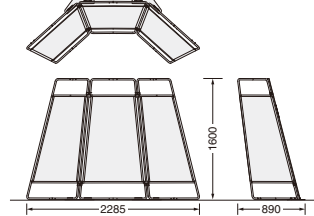

- 張材：布張り(ポリエステル) ●フレーム：φ19.1mmスチールパイプ・粉体塗装(ブラック)
 - 連結金具：スチール・粉体塗装(ブラック) ●ベース金具：スチール・粉体塗装(ブラック)
 - 脚端：エラストマー樹脂
- ◎品番末尾の□に色記号G：グリーン／H：グレー／Y：イエロー／BR：ブラウンが入ります。

布張りカラー

フレームカラー

LSP-15TDS

LSP-23TTS

LSP-23TT

LSP-36TQ

order 空間に応じたグリーンアレンジメント

伸び伸びとした開放感のある空間を演出する人工芝のご注文も承ります。円形等ご要望に応じたさまざまな形状、葉の種類がございます。デザイン製作から設計まで承ります。詳しくはお問い合わせください。