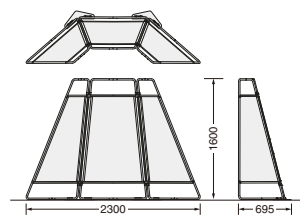

- 張材：布張り(ポリエステル) ●フレーム：φ19.1mmスチールパイプ・粉体塗装(ブラック)
 - 連結金具：スチール・粉体塗装(ブラック) ●ベース金具：スチール・粉体塗装(ブラック)
 - 脚端：エラストマー樹脂
- ◎品番末尾の□に色記号G：グリーン／H：グレー／Y：イエロー／BR：ブラウンが入ります。

布張りカラー

フレームカラー

LSP-15TDS

LSP-23TTS

LSP-23TT

LSP-36TQ

order 空間に応じたグリーンアレンジメント

伸び伸びとした開放感のある空間を演出する人工芝のご注文も承ります。円形等ご要望に応じたさまざまな形状、葉の種類がございます。デザイン製作から設計まで承ります。詳しくはお問い合わせください。