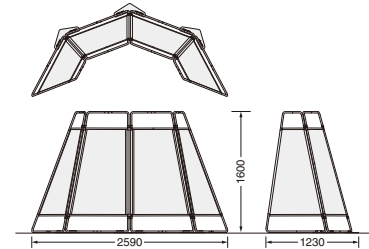

- 張材：布張り(ポリエステル) ●フレーム：φ19.1mmスチールパイプ・粉体塗装(ブラック)
 - 連結金具：スチール・粉体塗装(ブラック) ●ベース金具：スチール・粉体塗装(ブラック)
 - 脚端：エラストマー樹脂
- ◎品番末尾の□に色記号G：グリーン／H：グレー／Y：イエロー／BR：ブラウンが入ります。

布張りカラー

フレームカラー

LSP-15TDS

LSP-23TTS

LSP-23TT

LSP-36TQ

order 空間に応じたグリーンアレンジメント

伸び伸びとした開放感のある空間を演出する人工芝のご注文も承ります。円形等ご要望に応じたさまざまな形状、葉の種類がございます。デザイン製作から設計まで承ります。詳しくはお問い合わせください。