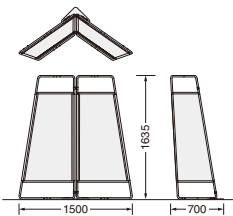

- 張材：布張り(ポリエステル) ●フレーム：φ19.1mmスチールパイプ・粉体塗装(ブラック)
 - 連結金具：スチール・粉体塗装(ブラック) ●ベース金具：スチール・粉体塗装(ブラック)
 - 脚端：エラストマー樹脂
- ◎品番末尾の□に色記号G：グリーン／H：グレー／Y：イエロー／BR：ブラウンが入ります。

布張りカラー

フレームカラー

LSP-15TDS

LSP-23TTS

LSP-23TT

LSP-36TQ

order 空間に応じたグリーンアレンジメント

伸び伸びとした開放感のある空間を演出する人工芝のご注文も承ります。円形等ご要望に応じたさまざまな形状、葉の種類がございます。デザイン製作から設計まで承ります。詳しくはお問い合わせください。