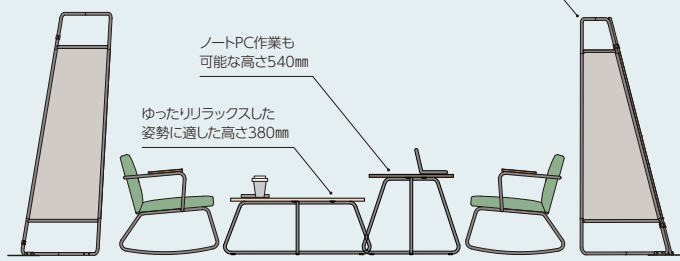

### リラックス空間のロースタイル提案

一般的な執務用チェアに比べて座面が低いチェアにH380mmのローテーブルを合わせ、適度に足を伸ばしながらくつろげるリラックス感を演出。ここに、H540mmのテーブルを組み合わせることで、ちょっとした書き物やPCワークも可能な居心地と機能性を備えたスペースになります。コンビパネルは、抜け感がありつつ囲み感を感じられる設定です。