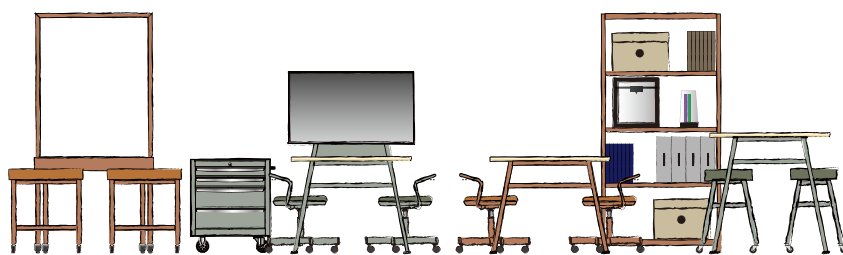

リアルでこそ生まれる創造性とコミュニケーション。

実際に自らの目でモノを見て手で触ることで実感したり、仲間と意見や思いを交わすことで生まれるアイデアもあるはず。ラボレは、創作活動をサポートする空間を提案します。タフさとカジュアルさを兼ね備え、多様なワーキングスタイルに対応できる展開になっています。

ブレインストーミング
などアイデア出し

WEBミーティング
データ作成・確認

ロングミーティング
ソロワーク

ショートミーティング
検証・軽作業

タフさを備えた作りでありながら、無駄のないデザインと彩度を抑えたカラーリングでカジュアルなオフィスシーンにマッチ。