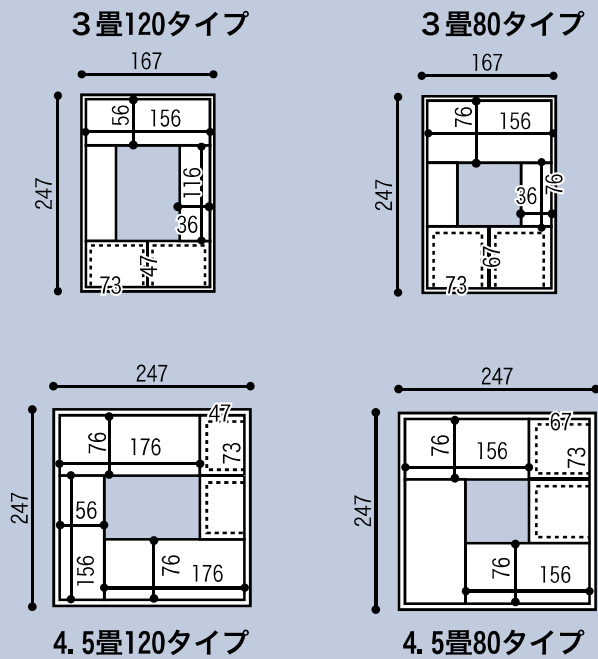

仕様

【堀部サイズ】80タイプ:80×80cm、120タイプ:80×120cm 単位=cm

高さ：33cm/ 収納部深さ：29cm/ 引出し深さ：14cm
表示寸法は収納部の内寸となります。 ----- 部は引出しです。

※サイズは基本サイズです。多少の誤差はあります。

引き出しの裏はキャスター付き

引き出しの深さ 14 cm

電動ドライバーの使用をおすすめします。

平面耐荷重 200kg

框(かまち)が畳を煮きたてます。

畳と中フタの2重構造、収納の深さ 29cm

- 木部：化粧部/天然木集成材 (ウレタン塗装)
収納部/プリント紙化粧板
中フタ/合板 (9 mm)

- 畳部：い草または樹脂、インシュレーションボード
発泡ポリスチレン
厚み 30 mm

■こたつテーブルについて

テーブル、ヒーターは別売りです。
適応サイズ：80×80 cm、80×120 cm

固定はせず、四隅の脚受け金具に
テーブルの脚を乗せる仕様です。

堀こたつユニット「団楽」

既製品 お客様組立

タイプ	い草表				樹脂表			
	へり付き		へりなし		へり付き		へりなし	
	品番	価格	品番	価格	品番	価格	品番	価格
3畳80タイプ	T313730	280,000円	T313732	290,000円	T313810	290,000円	T313811	300,000円
3畳120タイプ	T313731	280,000円	T313733	290,000円	T313820	290,000円	T313821	300,000円
4.5畳80タイプ	T313740	340,000円	T313742	350,000円	T313830	350,000円	T313831	360,000円
4.5畳120タイプ	T313741	340,000円	T313743	350,000円	T313840	350,000円	T313841	360,000円