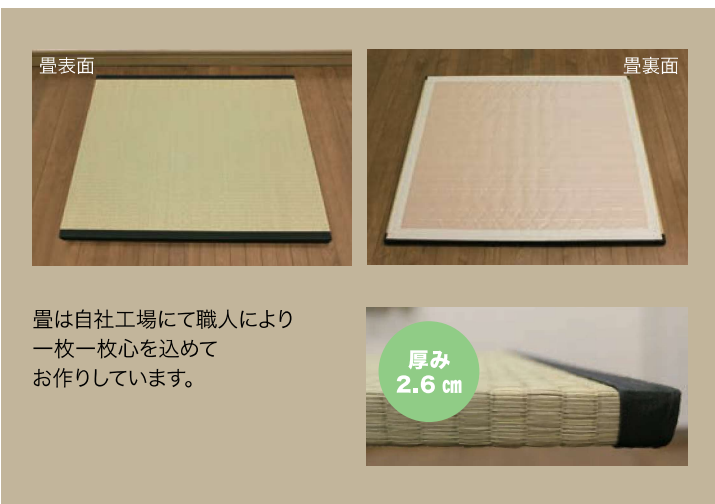

仕様

【堀部サイズ】80タイプ:80×80cm、120タイプ:80×120cm 単位=cm

高さ：33cm/ 収納部深さ：29cm/ 引出し深さ：14cm
表示寸法は収納部の内寸となります。 ----- 部は引出しです。

※サイズは基本サイズです。多少の誤差はあります。

引き出しの裏はキャスター付き

引き出しの深さ 14 cm

電動ドライバーの使用をおすすめします。

平面耐荷重 200kg

框(かまち)が畳を煮きたてます。

畳と中フタの2重構造、収納の深さ 29cm

- 木部：化粧部/天然木集成材 (ウレタン塗装)
収納部/プリント紙化粧板
中フタ/合板 (9 mm)

- 畳部：い草または樹脂、インシュレーションボード
発泡ポリスチレン
厚み 30 mm

■こたつテーブルについて

テーブル、ヒーターは別売りです。
適応サイズ：80×80 cm、80×120 cm

固定はせず、四隅の脚受け金具に
テーブルの脚を乗せる仕様です。

堀こたつユニット「団楽」

既製品 お客様組立

タイプ	い草表				樹脂表			
	へり付き		へりなし		へり付き		へりなし	
	品番	価格	品番	価格	品番	価格	品番	価格
3畳80タイプ	T313730	280,000円	T313732	290,000円	T313810	290,000円	T313811	300,000円
3畳120タイプ	T313731	280,000円	T313733	290,000円	T313820	290,000円	T313821	300,000円
4.5畳80タイプ	T313740	340,000円	T313742	350,000円	T313830	350,000円	T313831	360,000円
4.5畳120タイプ	T313741	340,000円	T313743	350,000円	T313840	350,000円	T313841	360,000円