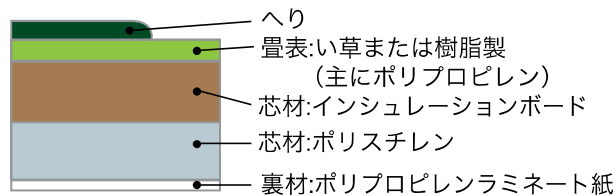

三つ折畳

「ねころん」

コンパクトに三つ折できる。持ち運び、収納しやすさが特徴です。

三つ折時

仕様

サイズ: 90x180x2.6cm 約6.4kg
(折りたたみサイズ: 90x60x7.8cm)

- ・三つ折できるので手軽に使えて、さっと収納ができます。
- ・カーペットやフローリングなど床を選ばずお使いいただけます。
- ・布団の下に敷いて畳マットレスとしてもお使いいただけます。
- ・い草表と樹脂表の2タイプあります。

仕様

畳表: 樹脂製(主にポリプロピレン) 裏面: ポリエステル不織布
 ・畳表は毛羽立ち難い素材をしており、耐摩擦性に優れています。
 ・裏面には不織布を施し、クッション性があります。また、滑りにくい加工を施し、ジョイントテープで連結できるためズレにくく安定します。
 ・汚れても水拭きが出来るため、衛生的です。ダニ、カビが発生しにくく湿気も多い場所でも安心。
 ・使わないときはコンパクトに収納できます。
 ※2m巻には収納袋はありません。