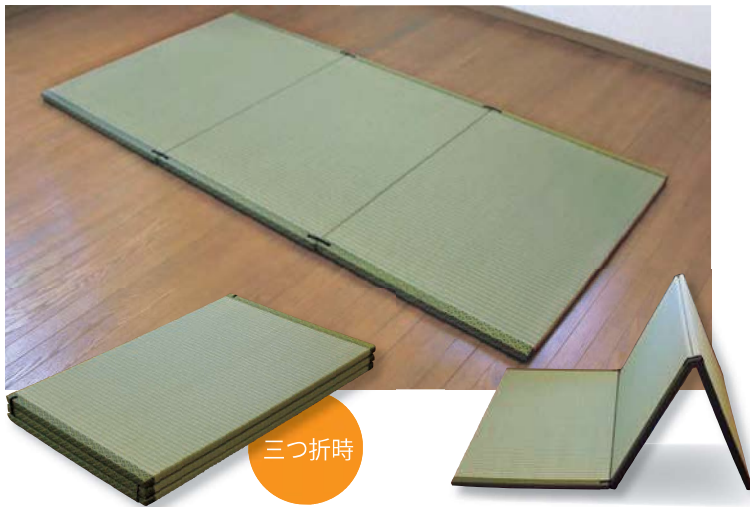

三つ折畳

「ねころん」

コンパクトに三つ折できる。持ち運び、収納しやすさが特徴です。

三つ折時

仕様

サイズ: 90x180x2.6cm 約6.4kg
(折りたたみサイズ: 90x60x7.8cm)

- ・三つ折できるので手軽に使えて、さっと収納ができます。
- ・カーペットやフローリングなど床を選ばずお使いいただけます。
- ・布団の下に敷いて畳マットレスとしてもお使いいただけます。
- ・い草表と樹脂表の2タイプあります。

三つ折畳「ねころん」

既製品

タイプ	サイズ	品番	価格
い草表	90x180cm	TJ12015	28,000円
樹脂表	90x180cm	TJ12016	31,000円

※消費税、送料別途

ジョイントテープで連結

「畳ロール」

避難所・保育園・集会所など多目的スペースにおすすめ。

収納時

仕様

畳表: 樹脂製(主にポリプロピレン) 裏面: ポリエステル不織布
 ・畳表は毛羽立ち難い素材をしており、耐摩擦性に優れています。
 ・裏面には不織布を施し、クッション性があります。また、滑りにくい加工を施し、ジョイントテープで連結できるためズレにくく安定します。
 ・汚れても水拭きが出来るため、衛生的です。ダニ、カビが発生しにくく湿気も多い場所でも安心。
 ・使わないときはコンパクトに収納できます。
 ※2m巻には収納袋はありません。

「畳ロール」

既製品

タイプ	サイズ	重量	品番	価格
2m巻	幅90cm× 2m×厚み4mm	約2.1kg	T100008	8,800円
10m巻	幅90cm×10m×厚み4mm	約10.5kg	T100007	43,000円

※消費税、送料別途

「畳ベンチ」

飲食店、休憩、待合スペースにおすすめ。

仕様

畳表: 樹脂製(主にポリプロピレン)
 木部: 天然木集成材(ウレタン塗装)
 サイズ: 幅150×奥行44×高さ42cm 重量: 17.6kg