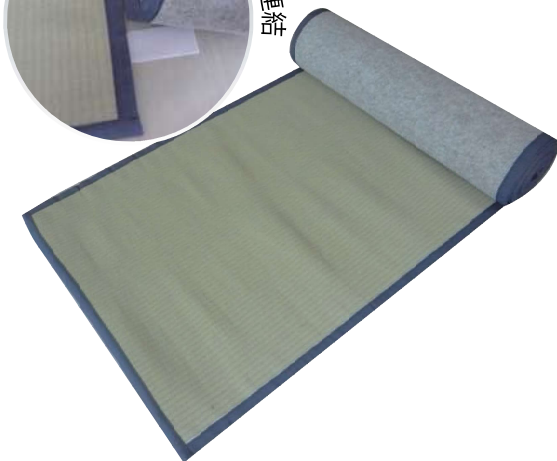

三つ折畳

「ねころん」

コンパクトに三つ折できる。持ち運び、収納しやすさが特徴です。

三つ折時

仕様

サイズ: 90x180x2.6cm 約6.4kg
(折りたたみサイズ: 90x60x7.8cm)

- ・三つ折できるので手軽に使えて、さっと収納ができます。
- ・カーペットやフローリングなど床を選ばずお使いいただけます。
- ・布団の下に敷いて畳マットレスとしてもお使いいただけます。
- ・い草表と樹脂表の2タイプあります。

三つ折畳「ねころん」

既製品

タイプ	サイズ	品番	価格
い草表	90x180cm	TJ12015	28,000円
樹脂表	90x180cm	TJ12016	31,000円

※消費税、送料別途

ジョイントテープで連結

「畳ロール」

避難所・保育園・集会所など多目的スペースにおすすめ。

収納時

仕様

畳表: 樹脂製(主にポリプロピレン) 裏面: ポリエステル不織布
 ・畳表は毛羽立ち難い素材をしており、耐摩擦性に優れています。
 ・裏面には不織布を施し、クッション性があります。また、滑りにくい加工を施し、ジョイントテープで連結できるためズレにくく安定します。
 ・汚れても水拭きが出来るため、衛生的です。ダニ、カビが発生しにくく湿気も多い場所でも安心。
 ・使わないときはコンパクトに収納できます。
 ※2m巻には収納袋はありません。

「畳ロール」

既製品

タイプ	サイズ	重量	品番	価格
2m巻	幅90cm× 2m×厚み4mm	約2.1kg	T100008	8,800円
10m巻	幅90cm×10m×厚み4mm	約10.5kg	T100007	43,000円

※消費税、送料別途

「畳ベンチ」

飲食店、休憩、待合スペースにおすすめ。

仕様

畳表: 樹脂製(主にポリプロピレン)
 木部: 天然木集成材(ウレタン塗装)
 サイズ: 幅150×奥行44×高さ42cm 重量: 17.6kg