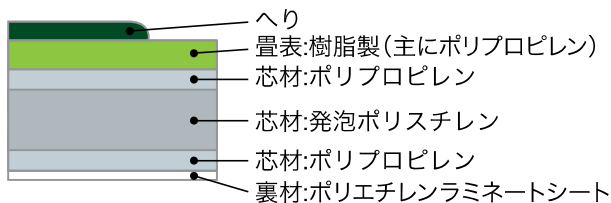

# 防災 洗える置き畳 「みどり」

防災認定取得置き畳。衛生的で安心安全。

## 仕様

サイズ：88x88x2.5cm 約2kg

- ・日本防災協会が定める防災性能試験合格品で安心。
- ・丸洗いできて衛生的です。
- ・保育施設、医療・介護施設にもおすすめです。