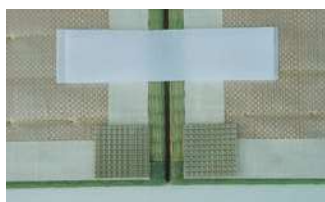

## 仕様

サイズ：88x88x2.5cm 約2kg

- ・日本防災協会が定める防災性能試験合格品で安心。
- ・丸洗いできて衛生的です。
- ・保育施設、医療・介護施設にもおすすめです。

## 防災 洗える置き畳「みどり」

防災対応

既製品

タイプ	サイズ	品番	価格
防災	88x88cm	TJ19350	16,000円

※別注サイズも承ります。 ※送料、消費税別途

付属のジョイントテープと滑り止めで安定。

水拭きができる！

# 洗える へりなし置き畳

ペットや赤ちゃんにも優しい、洗えてクッション性のあるモダンなへりなし畳。

- ・選べるカラーは豊富な7色展開。 ・丸洗いできて衛生的です。
- ・適度なクッション性でペットや赤ちゃんにも優しいです。