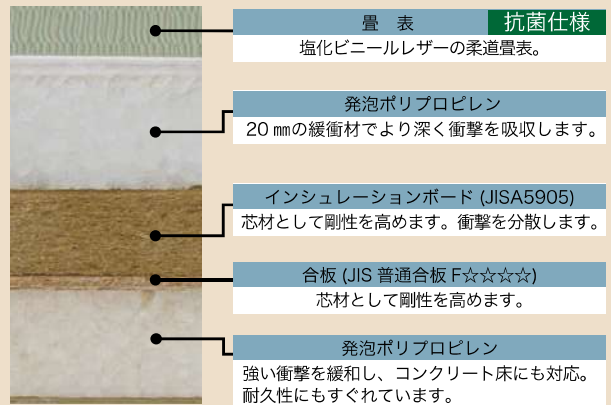

全日本柔道連盟公認畳 レギュラータイプ

理想の弾力性と耐久性、本格柔道畳。

※裏面：ポリプロピレンクロスシート

全日本柔道連盟公認畳 レギュラーS20タイプ

適度な柔らかさと抜群の耐久性、高品質柔道畳

※裏面：ポリプロピレンクロスシート

ソフトタイプ

受け身の衝撃を和らげてくれる、安全を考慮した初心者用柔道畳。

※裏面：ポリプロピレンクロスシート

■128畳

※敷き方例
国内規定による敷き方

■112.5畳

※敷き方例
国際ルール規定をクリアした敷き方 (三六)
IJF規定：試合場内は一辺8m~10m

■カラー
バリエーション

まさる
柔道畳「勝」

抗 菌 サイズオーダー対応

タイプ サイズ	レギュラー		レギュラー S20		ソフト	
	品番	価格	品番	価格	品番	価格
五八	TB11010	35,000円	TB11082	38,000円	TB11050	32,000円
三六	TB11030	38,000円	TB11085	40,000円	TB11070	33,000円

※施工費、送料、消費税別途

サイズ：五八／88×176cm 約14kg
三六／91×182cm 約15kg
厚み：60mm 共通

※表と床を貼り合わせた密着タイプは1帖当たり3,000円アップにて承ります。
※ノンスリップ加工や、国際規格サイズ 100×200 cm も別途お見積り致します。
※ブルーは、密着タイプでのみ製作します。

スポーツ畳マット「Rio」

空手道・合気道・少林寺拳法などに適度なクッション性があり理想的な足運びを実現。投げに対応した衝撃吸収性能があります。表と床を貼り合わせた密着タイプなので表がゆるんだりしません。