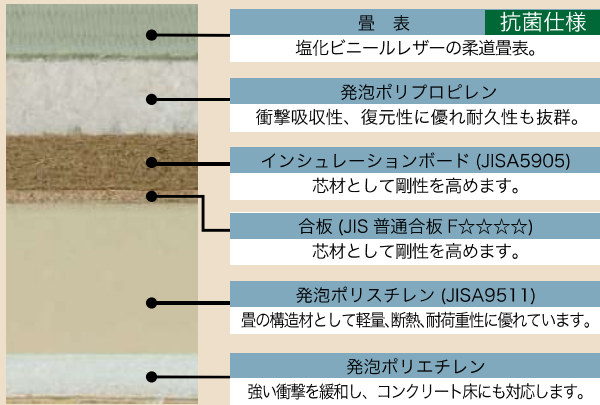

全日本柔道連盟公認畳 レギュラータイプ

理想の弾力性と耐久性、本格柔道畳。

※裏面：ポリプロピレンクロスシート

全日本柔道連盟公認畳 レギュラーS20タイプ

適度な柔らかさと抜群の耐久性、高品質柔道畳

※裏面：ポリプロピレンクロスシート

ソフトタイプ

受け身の衝撃を和らげてくれる、安全を考慮した初心者用柔道畳。

※裏面：ポリプロピレンクロスシート

■128畳

※敷き方例
国内規定による敷き方

■112.5畳

※敷き方例
国際ルール規定をクリアした敷き方 (三六)
IJF規定：試合場内は一辺8m~10m

■カラー
バリエーション

まさる
柔道畳「勝」

抗 菌 サイズオーダー対応

タイプ サイズ	レギュラー		レギュラー S20		ソフト	
	品番	価格	品番	価格	品番	価格
五八	TB11010	35,000円	TB11082	38,000円	TB11050	32,000円
三六	TB11030	38,000円	TB11085	40,000円	TB11070	33,000円

※施工費、送料、消費税別途

サイズ：五八／88×176cm 約14kg
三六／91×182cm 約15kg
厚み：60mm 共通

※表と床を貼り合わせた密着タイプは1帖当たり3,000円アップにて承ります。
※ノンスリップ加工や、国際規格サイズ 100×200 cm も別途お見積り致します。
※ブルーは、密着タイプでのみ製作します。

スポーツ畳マット「Rio」

空手道・合気道・少林寺拳法などに適度なクッション性があり理想的な足運びを実現。投げに対応した衝撃吸収性能があります。表と床を貼り合わせた密着タイプなので表がゆるんだりしません。