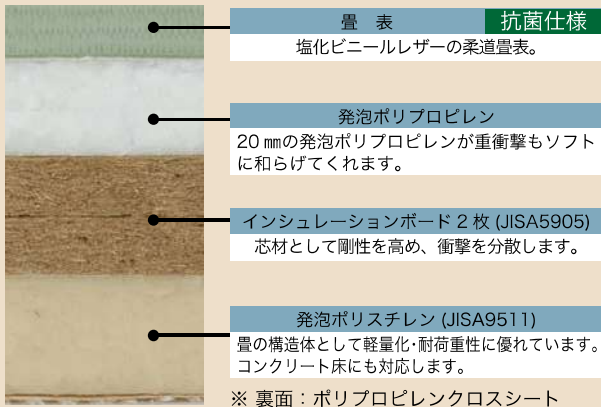

全日本柔道連盟公認畳 レギュラータイプ

理想の弾力性と耐久性、本格柔道畳。

※裏面：ポリプロピレンクロスシート

全日本柔道連盟公認畳 レギュラーS20タイプ

適度な柔らかさと抜群の耐久性、高品質柔道畳

※裏面：ポリプロピレンクロスシート

ソフトタイプ

受け身の衝撃を和らげてくれる、安全を考慮した初心者用柔道畳。

※裏面：ポリプロピレンクロスシート

■128畳

※敷き方例
国内規定による敷き方

■112.5畳

※敷き方例
国際ルール規定をクリアした敷き方 (三六)
IJF規定：試合場内は一辺8m~10m

■カラー
バリエーション

まさる
柔道畳「勝」

抗 菌 サイズオーダー対応

タイプ サイズ	レギュラー		レギュラー S20		ソフト	
	品番	価格	品番	価格	品番	価格
五八	TB11010	35,000円	TB11082	38,000円	TB11050	32,000円
三六	TB11030	38,000円	TB11085	40,000円	TB11070	33,000円

※施工費、送料、消費税別途

サイズ：五八／88×176cm 約14kg
三六／91×182cm 約15kg
厚み：60mm 共通

※表と床を貼り合わせた密着タイプは1帖当たり3,000円アップにて承ります。
※ノンスリップ加工や、国際規格サイズ 100×200 cm も別途お見積り致します。
※ブルーは、密着タイプでのみ製作します。

スポーツ畳マット「Rio」

空手道・合気道・少林寺拳法などに適度なクッション性があり理想的な足運びを実現。投げに対応した衝撃吸収性能があります。表と床を貼り合わせた密着タイプなので表がゆるんだりしません。