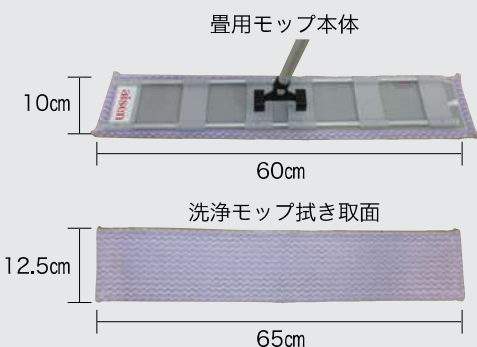

日本製鉄㈱広畑武道館様 (Pグリーン、Pイエロー)

全日本柔道連盟公認畳

柔道畳「勝」^{まさる}

全国各地の武道館、高校、中学校、警察の道場に納入。
優れた品質が認められています。

特長

- レギュラータイプ **全日本柔道連盟公認畳**
 - ・足運びのための適度な硬さと、受け身時の衝撃を和らげる適度なクッション性。
 - ・相反する二つの特性を理想的なバランスで実現した柔道畳です。
- レギュラーS20タイプ **全日本柔道連盟公認畳**
 - ・より深くソフトに衝撃を吸収してくれます。
 - ・クッション性と耐久性を兼ねそなえ、初心者から上級者まで幅広い方にご使用頂けます。
- ソフトタイプ
 - ・初心者用に受け身の衝撃を和らげてくれます。中学校や高校の道場に適しています。

柔道畳関連商品

「畳用モップ」 日常のお手入れに

エンボス加工のある柔道畳表の表面も二種類の超微細繊維が細やかに汚れをかき出します。
洗浄モップは洗濯機等で洗浄して繰り返し使用できます。次亜塩素酸等での消毒や、水だけでの洗浄もできます。

タイプ	サイズ	品番	価格
畳用モップ本体	ハンドル長さ(伸縮式)85~146cm/モップ部60×10cm	TB10001	7,200円
洗浄モップ	65×12.5cm/10入り	TB10002	19,000円