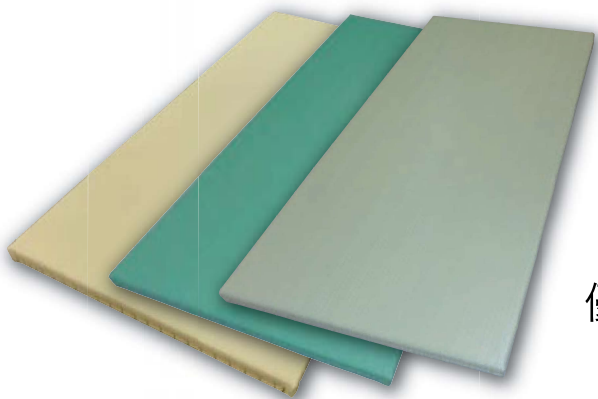

日本製鉄㈱広畑武道館様 (Pグリーン、Pイエロー)

全日本柔道連盟公認畳

柔道畳「勝」^{まさる}

全国各地の武道館、高校、中学校、警察の道場に納入。
優れた品質が認められています。

特長

- レギュラータイプ **全日本柔道連盟公認畳**
 - ・足運びのための適度な硬さと、受け身時の衝撃を和らげる適度なクッション性。
 - ・相反する二つの特性を理想的なバランスで実現した柔道畳です。
- レギュラーS20タイプ **全日本柔道連盟公認畳**
 - ・より深くソフトに衝撃を吸収してくれます。
 - ・クッション性と耐久性を兼ねそなえ、初心者から上級者まで幅広い方にご使用頂けます。
- ソフトタイプ
 - ・初心者用に受け身の衝撃を和らげてくれます。中学校や高校の道場に適しています。

柔道畳関連商品

「畳用モップ」 日常のお手入れに

エンボス加工のある柔道畳表の表面も二種類の超微細繊維が細やかに汚れをかき出します。
洗浄モップは洗濯機等で洗浄して繰り返し使用できます。次亜塩素酸等での消毒や、水だけでの洗浄もできます。

タイプ	サイズ	品番	価格
畳用モップ本体	ハンドル長さ(伸縮式)85~146cm/モップ部60×10cm	TB10001	7,200円
洗浄モップ	65×12.5cm/10入り	TB10002	19,000円