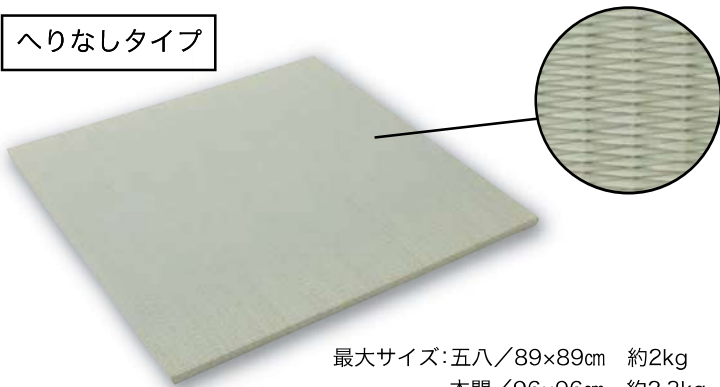

仕様

へり付きタイプ

最大サイズ:五八/89×178cm 約4.5kg
 本間/98×198cm 約5kg
 厚み:15mm 共通
 ※お部屋に合わせてオーダーメイドできます。

畳へりは3ページのへりカラーバリエーションよりお選びください。

へりなしタイプ

最大サイズ:五八/89×89cm 約2kg
 本間/96×96cm 約2.3kg
 厚み:15mm 共通

3ページの畳表カラーバリエーションから別注対応も可能です。(別途見積)

※グリーン以外のカラーは防災ではありません。

住宅展示場キッズルーム (ライトイエロー)

一般的な畳からの入れ替えにはアンダーボードを敷くことで対応できます。

ウォッシュブル畳「きよらか」

アンダーボード

アンダーボードと組み合わせることで55mm・60mm仕上がりに対応できます。

■アンダーボード

インシュレーションボード

発泡ポリスチレン

厚み 40~45mm

耐水 防災対応

ウォッシュブル畳「きよらか」

サイズオーダー対応

へり付きタイプ

五八	品番	価格	本間	品番	価格
1帖	TC19010	24,000円	1帖	TC19050	27,000円
半帖	TC19011	18,000円	半帖	TC19051	21,000円

へりなしタイプ