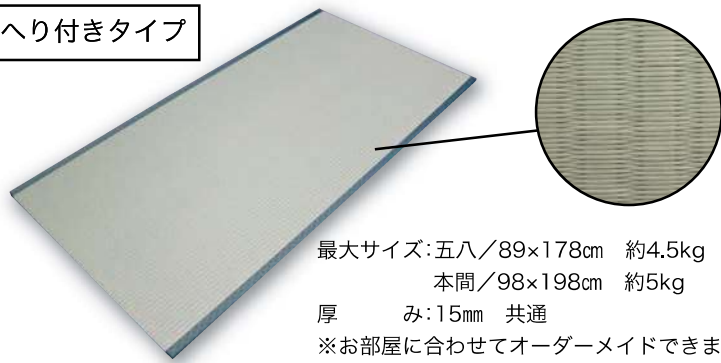

仕様

へり付きタイプ

最大サイズ:五八/89×178cm 約4.5kg
 本間/98×198cm 約5kg
 厚み:15mm 共通
 ※お部屋に合わせてオーダーメイドできます。

畳へりは3ページのへりカラーバリエーションよりお選びください。

へりなしタイプ

最大サイズ:五八/89×89cm 約2kg
 本間/96×96cm 約2.3kg
 厚み:15mm 共通

3ページの畳表カラーバリエーションから別注対応も可能です。(別途見積)

※グリーン以外のカラーは防災ではありません。

住宅展示場キッズルーム (ライトイエロー)

一般的な畳からの入れ替えにはアンダーボードを敷くことで対応できます。

ウォッシュブル畳「きよらか」

アンダーボード

アンダーボードと組み合わせることで55mm・60mm仕上がりに対応できます。

■アンダーボード

インシュレーションボード

発泡ポリスチレン

厚み 40~45mm

耐水 防災対応

ウォッシュブル畳「きよらか」

サイズオーダー対応

へり付きタイプ

五八	品番	価格	本間	品番	価格
1帖	TC19010	24,000円	1帖	TC19050	27,000円
半帖	TC19011	18,000円	半帖	TC19051	21,000円

へりなしタイプ