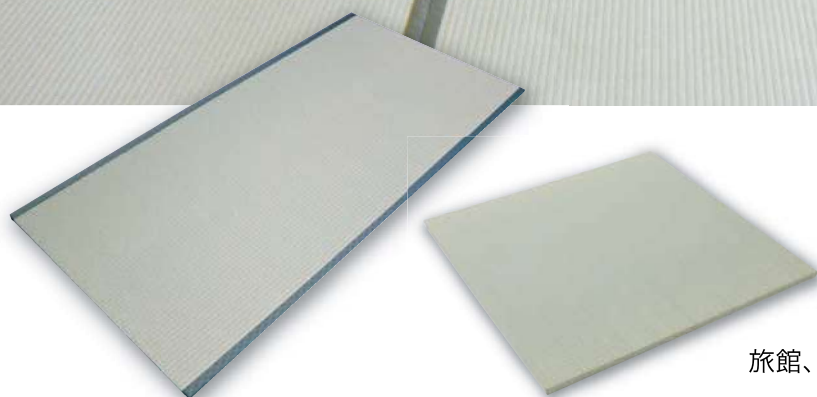

京都府特別養護老人ホーム

ウォッシュブル畳 「きよらか」

旅館、温浴施設、福祉施設、保育園、飲食店等におすすめ

愛知県 保育園

静岡県 ペットホテル様

汚れはひと拭き！水洗いのできる清潔な畳

■特長

- 薄型軽量
1枚の重さ約4kg、厚さわずか15mmと、楽に扱えるので、外に持ち出して、手軽に水洗いできます。
- 衛生的
汚れても水洗いができてお手入れ簡単。
ダニ、カビが発生しにくい素材で衛生的。
- 高耐久
畳表は耐摩耗性に優れ、毛羽立ち難く、芯材もへたりにくく耐久性に優れた芯材を使用。日焼けに強く室内なら5年はほとんど変色しません。
- クッション性
適度なクッション性があり、足触りが快適です。