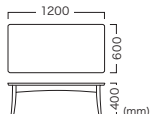

モナルカ サイドテーブル60

Color	Item No.
Light brown (ライトブラウン)	VTS-011-WL-60
Cafe brown (カフェブラウン)	VTS-011-WC-60
Dark brown (ダークブラウン)	VTS-011-WD-60

Price (JPY)/ea.  
¥83,200

MONARCA RECTANGULAR LOW TABLE 12060

モナルカ ローテーブル角12060

Color	Item No.
Light brown (ライトブラウン)	VTL-009-WL-12060
Cafe brown (カフェブラウン)	VTL-009-WC-12060
Dark brown (ダークブラウン)	VTL-009-WD-12060

Price (JPY)/ea.  
¥125,900

MONARCA ELLIPSE LOW TABLE 12060

モナルカ ローテーブル丸12060