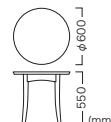

MONARCA SIDE TABLE 5555

モナルカ サイドテーブル5555

Color	Item No.
Light brown (ライトブラウン)	VTS-011-WL-5555
Cafe brown (カフェブラウン)	VTS-011-WC-5555
Dark brown (ダークブラウン)	VTS-011-WD-5555

Price (JPY)/ea.  
¥77,500

MONARCA SIDE TABLE 60

モナルカ サイドテーブル60

Color	Item No.
Light brown (ライトブラウン)	VTS-011-WL-60
Cafe brown (カフェブラウン)	VTS-011-WC-60
Dark brown (ダークブラウン)	VTS-011-WD-60

Price (JPY)/ea.  
¥83,200

MONARCA RECTANGULAR LOW TABLE 12060

モナルカ ローテーブル角12060