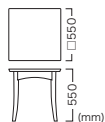

MONARCA TABLE | モナルカテーブル

Monarca Side Table 60

Monarca Ellipse Low Table 12060

Side Table 5555

Light brown

Cafe brown

Rectangular Low Table 12060

Dark brown

MONARCA SIDE TABLE 5555

モナルカ サイドテーブル5555

Color	Item No.
Light brown (ライトブラウン)	VTS-011-WL-5555
Cafe brown (カフェブラウン)	VTS-011-WC-5555
Dark brown (ダークブラウン)	VTS-011-WD-5555

Price (JPY)/ea.  
¥77,500

MONARCA SIDE TABLE 60