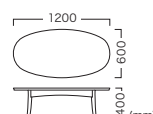

本体：ホワイトアッシュ
※アジャスター付