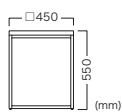

Price (JPY)/ea.
¥65,100

CURSORE SIDE TABLE 4545

クルソーレ サイドテーブル4545

Top board Color	Item No.
White (ホワイト)	VTS-012-HT-KK-4545
White wood (ホワイトウッド)	VTS-012-WH-KK-4545
Light brown (ライトブラウン)	VTS-012-WL-KK-4545
Old wood (オールドウッド)	VTS-012-WF-KK-4545
Cafe brown (カフェブラウン)	VTS-012-WC-KK-4545
Dark brown (ダークブラウン)	VTS-012-WD-KK-4545

Price (JPY)/ea.
¥45,000

CURSORE C SHAPE SIDE TABLE 2840

クルソーレ Cシェイプサイドテーブル2840

Top board Color	Item No.
White (ホワイト)	VTS-013-HT-KK-2840
White wood (ホワイトウッド)	VTS-013-WH-KK-2840
Light brown (ライトブラウン)	VTS-013-WL-KK-2840
Old wood (オールドウッド)	VTS-013-WF-KK-2840
Cafe brown (カフェブラウン)	VTS-013-WC-KK-2840
Dark brown (ダークブラウン)	VTS-013-WD-KK-2840