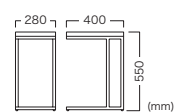

CURSORE C SHAPE SIDE TABLE 2840

クルソーレ Cシェイプサイドテーブル2840

Top board Color	Item No.
White (ホワイト)	VTS-013-HT-KK-2840
White wood (ホワイトウッド)	VTS-013-WH-KK-2840
Light brown (ライトブラウン)	VTS-013-WL-KK-2840
Old wood (オールドウッド)	VTS-013-WF-KK-2840
Cafe brown (カフェブラウン)	VTS-013-WC-KK-2840
Dark brown (ダークブラウン)	VTS-013-WD-KK-2840

Price (JPY)/ea.
¥46,500