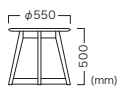

TREMBLE SIDE TABLE | トランブル サイドテーブル

Tremble Side Table 40H55

Tremble Side Table 55H50

Light brown

Cafe brown

TREMBLE SIDE TABLE 40H55  
トランブル サイドテーブル 40H55

Color Item No.  
Light brown (ライトブラウン) VTS-015-WL-40H55  
Cafe brown (カフェブラウン) VTS-015-WC-40H55

Price (JPY)/ea.  
¥81,000

TREMBLE SIDE TABLE 55H50  
トランブル サイドテーブル 55H50

Color Item No.  
Light brown (ライトブラウン) VTS-015-WL-55H50  
Cafe brown (カフェブラウン) VTS-015-WC-55H50

Price (JPY)/ea.  
¥99,000

天板:メラミン  
エッジ / 脚部:ホワイトアッシュ  
※アジャスター付