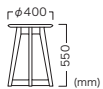

TREMBLE SIDE TABLE | トランブル サイドテーブル

Tremble Side Table 40H55

Tremble Side Table 55H50

Light brown

Cafe brown

TREMBLE SIDE TABLE 40H55  
トランブル サイドテーブル 40H55

Color Item No.  
Light brown (ライトブラウン) VTS-015-WL-40H55  
Cafe brown (カフェブラウン) VTS-015-WC-40H55

Price (JPY)/ea.  
¥81,000

TREMBLE SIDE TABLE 55H50  
トランブル サイドテーブル 55H50

Color Item No.  
Light brown (ライトブラウン) VTS-015-WL-55H50  
Cafe brown (カフェブラウン) VTS-015-WC-55H50

Price (JPY)/ea.  
¥99,000

天板:メラミン  
エッジ / 脚部:ホワイトアッシュ  
※アジャスター付