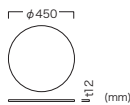

Table base

Polish

Black

GLASS TABLE TOP 45

ガラステーブルトップ 45

Color	Item No.
White glass (ホワイトガラス)	VTA-041-GW-45
Black glass (ブラックガラス)	VTA-041-GB-45

Price (JPY)/ea.
¥12,900

天板：強化ガラス
※テーブルベース45用