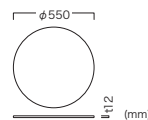

Price (JPY)/ea.
¥13,900

天板：強化ガラス
※テーブルベース55用

CERAMIC TABLE TOP 55

セラミックテーブルトップ 55

Color	Item No.
Stone white (ストーンホワイト)	VTA-042-SH-55
Stone black (ストーンブラック)	VTA-042-SK-55

Price (JPY)/ea.
¥51,300

天板：セラミック
※テーブルベース55用

CAVEA SIDE TABLE BASE 55

カーベア サイドテーブルベース 55

Color	Item No.	Price (JPY)/ea.
Polish (ポリッシュ)	VTS-018-CP-55	¥115,000
Black (ブラック)	VTS-018-KB-55	¥88,500

テーブルベース：
ステンレス(ポリッシュ)/
スチール(ブラック粉体塗装)
※アジャスター付

※テーブルトップとベースをセットでご注文ください。