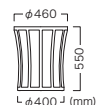

CAVEA SIDE TABLE BASE 45

カーベア サイドテーブルベース 45

Color	Item No.	Price (JPY)/ea.
Polish (ポリッシュ)	VTS-018-CP-45	¥96,500
Black (ブラック)	VTS-018-KB-45	¥74,000

テーブルベース：
ステンレス(ポリッシュ)/
スチール(ブラック粉体塗装)
※アジャスター付