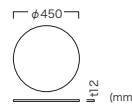

CERAMIC TABLE TOP 45

セラミックテーブルトップ 45

Color	Item No.
Stone white (ストーンホワイト)	VTA-042-SH-45
Stone black (ストーンブラック)	VTA-042-SK-45

Price (JPY)/ea.
¥44,500

天板：セラミック
※テーブルベース45用