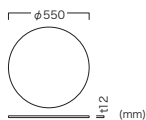

GLASS TABLE TOP 55

ガラステーブルトップ 55

Color	Item No.
White glass (ホワイトガラス)	VTA-041-GW-55
Black glass (ブラックガラス)	VTA-041-GB-55

Price (JPY)/ea.
¥13,900

天板：強化ガラス
※テーブルベース55用