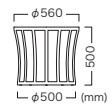

CAVEA SIDE TABLE BASE 55

カーベア サイドテーブルベース 55

Color	Item No.	Price (JPY)/ea.
Polish (ポリッシュ)	VTS-018-CP-55	¥115,000
Black (ブラック)	VTS-018-KB-55	¥88,500

テーブルベース：
ステンレス(ポリッシュ)/
スチール(ブラック粉体塗装)
※アジャスター付

※テーブルトップとベースをセットでご注文ください。