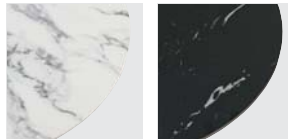

ASSY

Glass Table Top 55 / Cavea Side Table Base 55

Ceramic Table Top 45 / Cavea Side Table Base 45

Table top

White glass

Black glass

Stone white

Stone black

Table base

Polish

Black

GLASS TABLE TOP 45

ガラステーブルトップ 45

Color	Item No.
White glass (ホワイトガラス)	VTA-041-GW-45
Black glass (ブラックガラス)	VTA-041-GB-45

Price (JPY)/ea.
¥12,900

天板：強化ガラス
※テーブルベース45用

CERAMIC TABLE TOP 45

セラミックテーブルトップ 45

Color	Item No.
Stone white (ストーンホワイト)	VTA-042-SH-45
Stone black (ストーンブラック)	VTA-042-SK-45

Price (JPY)/ea.
¥44,500

天板：セラミック
※テーブルベース45用

CAVEA SIDE TABLE BASE 45

カーベア サイドテーブルベース 45