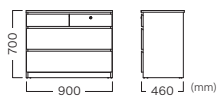

Vexim Chest W120

Light brown vintage Cafe brown

VEXIM CHEST W90

ベクシムチェスト W90

Color
Light brown vintage (ライトブラウンヴィンテージ) VCA-007-W90-WLV
Cafe brown (カフェブラウン) VCA-007-W90-WC

Price (JPY)/ea.
¥74,500

本体:メラミン

VEXIM CHEST W120