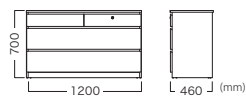

Vexim Chest W120

Light brown vintage Cafe brown

VEXIM CHEST W90

ベクシムチェスト W90

Color
Light brown vintage (ライトブラウンヴィンテージ) VCA-007-W90-WLV
Cafe brown (カフェブラウン) VCA-007-W90-WC

Price (JPY)/ea.
¥74,500

本体:メラミン

VEXIM CHEST W120

ベクシムチェスト W120

Color
Light brown vintage (ライトブラウンヴィンテージ) VCA-007-W120-WLV
Cafe brown (カフェブラウン) VCA-007-W120-WC

Price (JPY)/ea.
¥81,200

本体:メラミン

フルスライドレール仕様

鍵付(上段右引き出し)

受注生産品
※1色30台以上のご注文から承ります。
※納期等お問い合わせください。