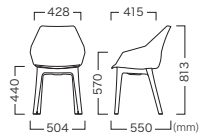

AMAC CHAIR | アマックチェア

AMAC CHAIR
アマックチェア

Seat/Leg Color Item No.
White (ホワイト) VCG-048-HT
Charcoal (チャコール) VCG-048-GD

Price (JPY)/ea.
¥27,800

座面 / 脚部: PP
重量: 6kg

MUNA CHAIR | ミユナチェア

MUNA CHAIR
ミユナチェア

Color Item No.
Light gray (ライトグレー) VCG-047-GL
Green (グリーン) VCG-047-MI