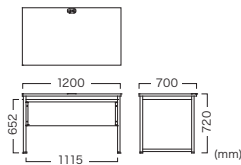

RUBORO DESK | ルボロデスク

テーブルトップのカラー選択、テーブルサイドに張地を指定できます。

標準タイプ (標準張地)

White (ホワイト) / 張地 : Tokyo S GT-S 117

Black (ブラック) / 張地 : Tokyo S GT-S 129

RUBORO DESK 12070H72

ルボロデスク 12070H72

〈標準タイプ〉

Color	Item No.
White (ホワイト)	VTD-005-□-HT-127
Black (ブラック)	VTD-005-□-KB-127

Price (JPY)/ea. ¥198,000

〈テーブルサイド張地指定〉

Frame Color	Item No.
White (ホワイト)	VTD-005-□-HT-127-XX
Black (ブラック)	VTD-005-□-KB-127-XX

Price (JPY)/ea.
 A ¥207,000 D ¥212,000
 B ¥208,000 E ¥215,000
 C ¥210,000 F ¥217,000

天板 / 幕板 / エッジ : メラミン
 フレーム : スチール (メラミン焼付塗装)
 ※アジャスター付

RUBORO DESK 14070H72

ルボロデスク 14070H72

〈標準タイプ〉

Color	Item No.
White (ホワイト)	VTD-005-□-HT-147
Black (ブラック)	VTD-005-□-KB-147

Price (JPY)/ea. ¥215,000

〈テーブルサイド張地指定〉