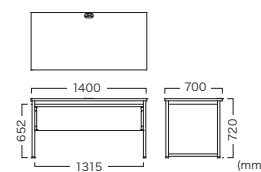

天板 / 幕板 / エッジ : メラミン
 フレーム : スチール (メラミン焼付塗装)
 ※アジャスター付

RUBORO DESK 14070H72

ルボロデスク 14070H72

〈標準タイプ〉

Color	Item No.
White (ホワイト)	VTD-005-□-HT-147
Black (ブラック)	VTD-005-□-KB-147

Price (JPY)/ea. ¥215,000

〈テーブルサイド張地指定〉