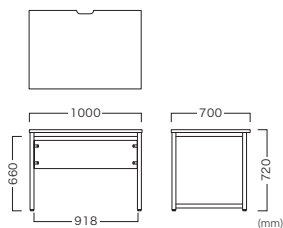

TESTUDO DESK | テスチュードデスク **N**

OFFICE ITEMS

White

Black

TESTUDO DESK 10070

テスチュードデスク 10070

Frame Color Item No.
 White (ホワイト) VTD-009-WLV-HT-10070
 Black (ブラック) VTD-009-WLV-KB-10070

Price (JPY)/ea.
 ¥42,500

TESTUDO DESK 14070

テスチュードデスク 14070

Frame Color Item No.
 White (ホワイト) VTD-009-WLV-HT-14070
 Black (ブラック) VTD-009-WLV-KB-14070

Price (JPY)/ea.
 ¥48,800

天板 / 幕板：低圧メラミン(ライトブラウンヴィンテージ)
 天板 / 幕板エッジ：PVC
 フレーム：スチール(粉体塗装)
 ※アジャスター付