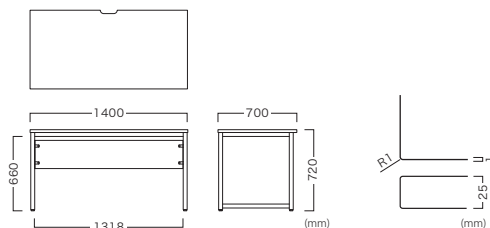

TESTUDO DESK | テスチュードデスク **N**

OFFICE ITEMS

White

Black

TESTUDO DESK 10070

テスチュードデスク 10070

Frame Color Item No.
 White (ホワイト) VTD-009-WLV-HT-10070
 Black (ブラック) VTD-009-WLV-KB-10070

Price (JPY)/ea.
 ¥42,500

TESTUDO DESK 14070

テスチュードデスク 14070

Frame Color Item No.
 White (ホワイト) VTD-009-WLV-HT-14070
 Black (ブラック) VTD-009-WLV-KB-14070

Price (JPY)/ea.
 ¥48,800

天板 / 幕板：低圧メラミン(ライトブラウンヴィンテージ)
 天板 / 幕板エッジ：PVC
 フレーム：スチール(粉体塗装)
 ※アジャスター付