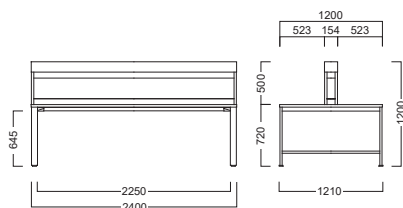

※天板は2分割です。