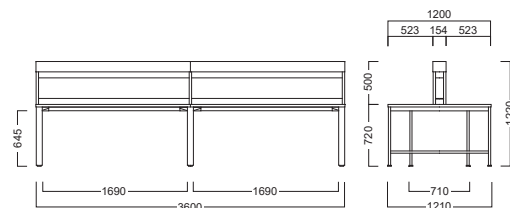

※天板は2分割です。