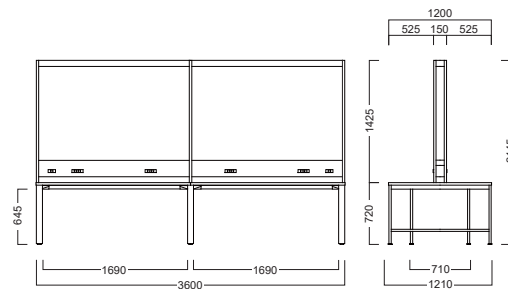

電源コンセント(USB-A / AC 1口)

照明レール

照明レール スイッチ

Frame Color	Table Top Size		ホワイトウッド	ライトブラウン	ライトブラウンヴィンテージ	オールドウッド	カフェブラウン	ダークブラウン	Price (JPY) / ea.
	W	D	Item No.	Item No.	Item No.	Item No.	Item No.	Item No.	
White	2400	1200	VTD-007-WH-HT-240	VTD-007-WL-HT-240	VTD-007-WLV-HT-240	VTD-007-WF-HT-240	VTD-007-WC-HT-240	VTD-007-WD-HT-240	¥1,280,000
	3600		VTD-007-WH-HT-360	VTD-007-WL-HT-360	VTD-007-WLV-HT-360	VTD-007-WF-HT-360	VTD-007-WC-HT-360	VTD-007-WD-HT-360	¥1,780,000
Black	2400	1200	VTD-007-WH-KB-240	VTD-007-WL-KB-240	VTD-007-WLV-KB-240	VTD-007-WF-KB-240	VTD-007-WC-KB-240	VTD-007-WD-KB-240	¥1,280,000
	3600		VTD-007-WH-KB-360	VTD-007-WL-KB-360	VTD-007-WLV-KB-360	VTD-007-WF-KB-360	VTD-007-WC-KB-360	VTD-007-WD-KB-360	¥1,780,000

電源コンセント(USB-A / AC) : 片側 3 箇所(合計 6 箇所)  
※天板は 2 分割です。

電源コンセント(USB-A / AC) : 片側 4 箇所(合計 8 箇所)  
※天板は 2 分割です。

Option

PLANTER GREEN 240

ルバントビッグテーブル  
プランターグリーン240

Item No.  
VCP-499-240

Price (JPY)/ea.  
¥125,000