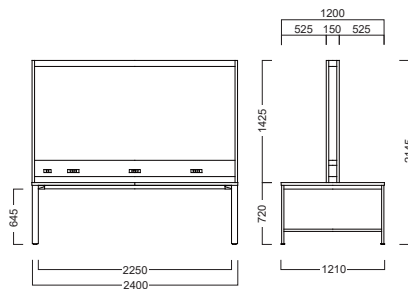

電源コンセント(USB-A / AC 1口)

照明レール

照明レール スイッチ

Frame Color	Table Top Size		ホワイトウッド	ライトブラウン	ライトブラウンヴィンテージ	オールドウッド	カフェブラウン	ダークブラウン	Price (JPY) / ea.
	W	D	Item No.	Item No.	Item No.	Item No.	Item No.	Item No.	
White	2400	1200	VTD-007-WH-HT-240	VTD-007-WL-HT-240	VTD-007-WLV-HT-240	VTD-007-WF-HT-240	VTD-007-WC-HT-240	VTD-007-WD-HT-240	¥1,280,000
	3600		VTD-007-WH-HT-360	VTD-007-WL-HT-360	VTD-007-WLV-HT-360	VTD-007-WF-HT-360	VTD-007-WC-HT-360	VTD-007-WD-HT-360	¥1,780,000
Black	2400	1200	VTD-007-WH-KB-240	VTD-007-WL-KB-240	VTD-007-WLV-KB-240	VTD-007-WF-KB-240	VTD-007-WC-KB-240	VTD-007-WD-KB-240	¥1,280,000
	3600		VTD-007-WH-KB-360	VTD-007-WL-KB-360	VTD-007-WLV-KB-360	VTD-007-WF-KB-360	VTD-007-WC-KB-360	VTD-007-WD-KB-360	¥1,780,000

電源コンセント(USB-A / AC) : 片側 3 箇所(合計 6 箇所)  
※天板は 2 分割です。

電源コンセント(USB-A / AC) : 片側 4 箇所(合計 8 箇所)  
※天板は 2 分割です。

Option

PLANTER GREEN 240

ルバントビッグテーブル  
プランターグリーン240

Item No.  
VCP-499-240

Price (JPY)/ea.  
¥125,000

PLANTER GREEN 360

ルバントビッグテーブル  
プランターグリーン360

Item No.  
VCP-499-360

Price (JPY)/ea.  
¥185,000

※植栽は造花です。  
※在庫状況によって使用する造花が写真とは異なる場合がございますのでご了承ください。