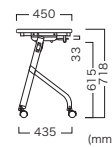

天板:メラミン  
エッジ:塩ビ  
脚部:スチール(メラミン焼付塗装)  
幕板:PP  
※キャスター付(ストッパー2箇所)

平行スタッキング  
スタックピッチ 110mm

アジャスト機能付キャスター

スチールパイプ棚

折りたたみ操作レバー

ORDER METHOD 注文方法

テーブルトップカラーの品番を、□内にご記入ください。

例)パールウッド(PL)の場合 VOH-040-12045-B-PL