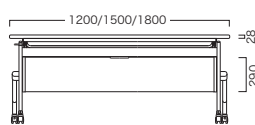

MOBILAN FLAPTABLE | モビラン フラップテーブル N

ASSY

MOBILAN FLAPTABLE

モビラン フラップテーブル

W	D	Frame Color	Item No.	Price (JPY)/ea.
1200	450	Silver (シルバー)	VOH-040-12045-S-□	¥78,000
		Black (ブラック)	VOH-040-12045-B-□	
1500	450	Silver (シルバー)	VOH-040-15045-S-□	¥79,900
		Black (ブラック)	VOH-040-15045-B-□	
1800	450	Silver (シルバー)	VOH-040-18045-S-□	¥79,900
		Black (ブラック)	VOH-040-18045-B-□	
1200	600	Silver (シルバー)	VOH-040-12060-S-□	¥88,700
		Black (ブラック)	VOH-040-12060-B-□	
1500	600	Silver (シルバー)	VOH-040-15060-S-□	¥94,300
		Black (ブラック)	VOH-040-15060-B-□	
1800	600	Silver (シルバー)	VOH-040-18060-S-□	¥94,300
		Black (ブラック)	VOH-040-18060-B-□	

天板:メラミン  
エッジ:塩ビ  
脚部:スチール(メラミン焼付塗装)  
幕板:PP  
※キャスター付(ストッパー2箇所)

平行スタッキング  
スタックピッチ 110mm

アジャスト機能付キャスター

スチールパイプ棚

折りたたみ操作レバー

ORDER METHOD 注文方法

テーブルトップカラーの品番を、□内にご記入ください。

例)パールウッド(PL)の場合 VOH-040-12045-B-PL