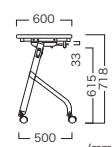

MOBILAN FLAPTABLE | モビラン フラップテーブル N

ASSY

MOBILAN FLAPTABLE

モビラン フラップテーブル

W	D	Frame Color	Item No.	Price (JPY)/ea.
1200	450	Silver (シルバー)	VOH-040-12045-S-□	¥78,000
		Black (ブラック)	VOH-040-12045-B-□	
1500	450	Silver (シルバー)	VOH-040-15045-S-□	¥79,900
		Black (ブラック)	VOH-040-15045-B-□	
1800	450	Silver (シルバー)	VOH-040-18045-S-□	¥79,900
		Black (ブラック)	VOH-040-18045-B-□	
1200	600	Silver (シルバー)	VOH-040-12060-S-□	¥88,700
		Black (ブラック)	VOH-040-12060-B-□	
1500	600	Silver (シルバー)	VOH-040-15060-S-□	¥94,300
		Black (ブラック)	VOH-040-15060-B-□	
1800	600	Silver (シルバー)	VOH-040-18060-S-□	¥94,300
		Black (ブラック)	VOH-040-18060-B-□	

天板:メラミン  
エッジ:塩ビ  
脚部:スチール(メラミン焼付塗装)  
幕板:PP  
※キャスター付(ストッパー2箇所)

平行スタッキング  
スタックピッチ 110mm

アジャスト機能付キャスター

スチールパイプ棚

折りたたみ操作レバー

ORDER METHOD 注文方法

テーブルトップカラーの品番を、□内にご記入ください。

例)パールウッド(PL)の場合 VOH-040-12045-B-PL