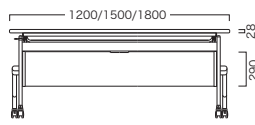

MOBILAN FLAPTABLE | モビラン フラップテーブル N

ASSY

MOBILAN FLAPTABLE

モビラン フラップテーブル

W	D	Frame Color	Item No.	Price (JPY)/ea.
1200	450	Silver (シルバー)	VOH-040-12045-S-□	¥78,000
		Black (ブラック)	VOH-040-12045-B-□	
1500	450	Silver (シルバー)	VOH-040-15045-S-□	¥79,900
		Black (ブラック)	VOH-040-15045-B-□	
1800	450	Silver (シルバー)	VOH-040-18045-S-□	¥79,900
		Black (ブラック)	VOH-040-18045-B-□	
1200	600	Silver (シルバー)	VOH-040-12060-S-□	¥88,700
		Black (ブラック)	VOH-040-12060-B-□	
1500	600	Silver (シルバー)	VOH-040-15060-S-□	¥94,300
		Black (ブラック)	VOH-040-15060-B-□	
1800	600	Silver (シルバー)	VOH-040-18060-S-□	¥94,300
		Black (ブラック)	VOH-040-18060-B-□	

天板:メラミン  
エッジ:塩ビ  
脚部:スチール(メラミン焼付塗装)  
幕板:PP  
※キャスター付(ストッパー2箇所)

平行スタッキング  
スタックピッチ 110mm

アジャスト機能付キャスター

スチールパイプ棚

折りたたみ操作レバー

ORDER METHOD 注文方法

テーブルトップカラーの品番を、□内にご記入ください。

例)パールウッド(PL)の場合 VOH-040-12045-B-PL