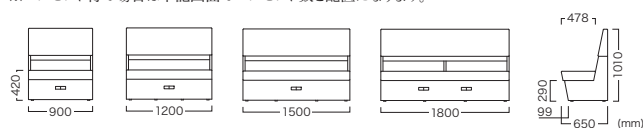

DENEbola SOFA | デネボラソファ

Denebola Sofa W18 J2
Upholstery No.: UP5741

BENCH

DENEbola SOFA
デネボラソファ

	W	Base Color	Item No.	Price (JPY)/ea.					
				A	B	C	D	E	F
コンセントなし	W900	White wood (ホワイトウッド)	VSF-132-W9-J1-WH-XX	¥276,000	¥278,000	¥282,000	¥287,000	¥293,000	¥298,000
		Old wood (オールドウッド)	VSF-132-W9-J1-WF-XX						
	W1200	White wood (ホワイトウッド)	VSF-132-W12-J1-WH-XX	¥316,000	¥318,000	¥322,000	¥328,000	¥335,000	¥341,000
		Old wood (オールドウッド)	VSF-132-W12-J1-WF-XX						
	W1500	White wood (ホワイトウッド)	VSF-132-W15-J1-WH-XX	¥386,000	¥388,000	¥394,000	¥401,000	¥410,000	¥418,000
		Old wood (オールドウッド)	VSF-132-W15-J1-WF-XX						
	W1800	White wood (ホワイトウッド)	VSF-132-W18-J1-WH-XX	¥485,000	¥488,000	¥494,000	¥502,000	¥512,000	¥521,000
		Old wood (オールドウッド)	VSF-132-W18-J1-WF-XX						
コンセント付	W900	White wood (ホワイトウッド)	VSF-132-W9-J2-WH-XX	¥286,000	¥288,000	¥292,000	¥297,000	¥303,000	¥308,000
		Old wood (オールドウッド)	VSF-132-W9-J2-WF-XX						
	W1200	White wood (ホワイトウッド)	VSF-132-W12-J2-WH-XX	¥326,000	¥328,000	¥332,000	¥338,000	¥345,000	¥351,000
		Old wood (オールドウッド)	VSF-132-W12-J2-WF-XX						
	W1500	White wood (ホワイトウッド)	VSF-132-W15-J2-WH-XX	¥403,000	¥405,000	¥411,000	¥418,000	¥427,000	¥435,000
		Old wood (オールドウッド)	VSF-132-W15-J2-WF-XX						
	W1800	White wood (ホワイトウッド)	VSF-132-W18-J2-WH-XX	¥510,000	¥512,000	¥518,000	¥526,000	¥536,000	¥545,000
		Old wood (オールドウッド)	VSF-132-W18-J2-WF-XX						

※上記ソファはW600～W1800内で10mm間隔での対応が可能です。
※コンセント付の場合は下記図面のコンセント数と配置になります。

座面 / 背面:ウレタン フレーム:メラミン
※アジャスター付

この製品は注文時に張地をご指示ください。(張地一覧参照 P547～)