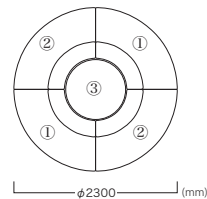

Product combination

- ① VSF-112-V1-PG-XX
Funnyed Sofa V1 (ファニードソファV1) ×1
Upholstery No.: Ribaco NC-027 (座面)
Osaka S BA-06 (背面)
- ② VSF-112-V1-PG-XX
Funnyed Sofa V1 (ファニードソファV1) ×1
Upholstery No.: Discontinued (座面)
Osaka S BA-06 (背面)
- ③ VSF-112-V2-WF-PG-XX
Funnyed Sofa V2 (ファニードソファV2) ×2
Upholstery No.: Osaka S BA-04
- ④ VSF-112-V10-PG-WF
Funnyed Side table (ファニードサイドテーブル) ×2
- ⑤ VSF-112-V13-XX
Funnyed cushionB (ファニードクッションB) ×1
Upholstery No.: Ribaco NC-027
- ⑥ VSF-112-V12-XX
Funnyed cushionA (ファニードクッションA) ×1
Upholstery No.: Discontinued
- ⑦ VSF-112-V14-XX
Funnyed cushionC (ファニードクッションC) ×1
Upholstery No.: Ribaco NC-027