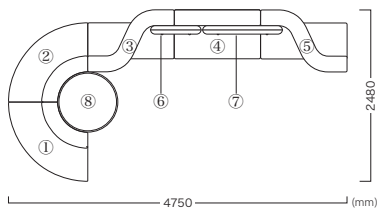

Product combination

- ① VSF-112-V7-DN-WF-PG-XX
  Funnyed Sofa V7 wood (ファニードソファV7 ウッド) ×1
  Upholstery No.: Ribaco NC-027 (座面)
  Discontinued (背面)
- ② VSF-112-V7-DN-WF-PG-XX
  Funnyed Sofa V7 wood (ファニードソファV7 ウッド) ×1
  Upholstery No.: Osaka S BA-04 (座面)
  Ribaco NC-027 (背面)
- ③ VSF-112-V5-DN-WF-PG-XX
  Funnyed Sofa V5 wood (ファニードソファV5 ウッド) ×1
  Upholstery No.: Discontinued (座面)
  Osaka S BA-06 (背面)
- ④ VSF-112-V1-DN-WF-PG-XX
  Funnyed Sofa V1 wood (ファニードソファV1 ウッド) ×1
  Upholstery No.: Osaka S BA-06 (座面)
  Discontinued (背面)
- ⑤ VSF-112-V6-DN-WF-PG-XX
  Funnyed Sofa V6 wood (ファニードソファV6 ウッド) ×1
  Upholstery No.: Ribaco NC-027 (座面)
  Osaka S BA-06 (背面)
- ⑥ VSF-112-V12-XX
  Funnyed cushionA (ファニードクッションA) ×1
  Upholstery No.: Ribaco NC-027
- ⑦ VSF-112-V13-XX
  Funnyed cushionB (ファニードクッションB) ×1
  Upholstery No.: Osaka S BA-04
- ⑧ VSF-112-V11-WF
  Funnyed Round Plant Box (ファニード円形植栽ボックス) ×1