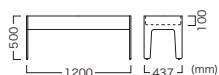

ORLAND  
PLANTER V2

ORLAND  
LOW TABLE

ORLAND PLANTER V1

**ORLAND PLANTER V1**  
オーランドプランター V1

Item No.  
VPB-002-V1-WL

Price (JPY)/ea.  
¥98,000

本体:オーク成型合板(ライトブラウン)  
※アジャスター付

**ORLAND PLANTER V2**  
オーランドプランター V2