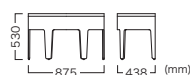

Item No.  
VPB-002-V2-WL

Price (JPY)/ea.  
¥145,000

本体:オーク成型合板(ライトブラウン)  
※アジャスター付

**ORLAND LOW TABLE**  
オーランドローテーブル

Item No.  
VTL-021-WL

Price (JPY)/ea.  
¥145,000

本体:オーク成型合板(ライトブラウン)  
※アジャスター付

Option