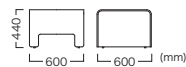

CUBLE STOOL V2

キューブルスツール V2

Item No.
VSF-187-V2-WL

Price (JPY)/ea.
¥112,000

本体：オーク成型合板
(ライトブラウン)
※アジャスター付