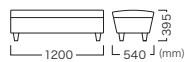

SLANT BENCH 2.0P

スラントベンチ 2.0P

Leg Color Item No.
Light brown (ライトブラウン) VSF-023-2-WL-XX
Dark brown (ダークブラウン) VSF-023-2-WD-XX

Price (JPY)/ea.
A ¥86,800 D ¥96,400
B ¥89,400 E ¥101,900
C ¥91,900 F ¥106,900