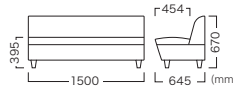

SLANT SOFA 3.0P

スラントソファ 3.0P

Leg Color Item No.
Light brown (ライトブラウン) VSF-022-3-WL-XX
Dark brown (ダークブラウン) VSF-022-3-WD-XX

Price (JPY)/ea.
A ¥130,000 D ¥139,000
B ¥132,000 E ¥145,000
C ¥135,000 F ¥150,000