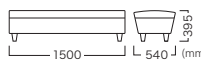

SLANT BENCH 3.0P

スラントベンチ 3.0P

Leg Color Item No.
Light brown (ライトブラウン) VSF-023-3-WL-XX
Dark brown (ダークブラウン) VSF-023-3-WD-XX

Price (JPY)/ea.
A ¥96,100 D ¥108,200
B ¥99,300 E ¥115,200
C ¥102,500 F ¥121,500