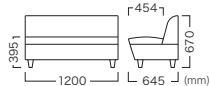

SLANT SOFA 2.0P

スラントソファ 2.0P

Leg Color Item No.
Light brown (ライトブラウン) VSF-022-2-WL-XX
Dark brown (ダークブラウン) VSF-022-2-WD-XX

Price (JPY)/ea.
A ¥113,000 D ¥121,000
B ¥115,000 E ¥126,000
C ¥117,000 F ¥130,000