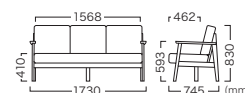

PHYSALUS SOFA 3.0P

ビュサルソファ 3.0P

Frame Color Item No.
Light brown (ライトブラウン) VSF-101-3-WL-XX
Cafe brown (カフェブラウン) VSF-101-3-WC-XX

With Belt ベルト付
Light brown (ライトブラウン) VSF-101-3-V1-WL-XX
Cafe brown (カフェブラウン) VSF-101-3-V1-WC-XX

Price (JPY)/ea.	With Belt ベルト付
A ¥291,600 D ¥312,700	A ¥297,600 D ¥318,700
B ¥297,200 E ¥324,900	B ¥303,200 E ¥331,000
C ¥303,800 F ¥336,000	C ¥309,800 F ¥342,100