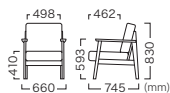

S O F A

PHYSALUS SOFA 1.0P

ビュサルソファ 1.0P

Frame Color Item No.
Light brown (ライトブラウン) VSF-101-1-WL-XX
Cafe brown (カフェブラウン) VSF-101-1-WC-XX

With Belt ベルト付
Light brown (ライトブラウン) VSF-101-1-V1-WL-XX
Cafe brown (カフェブラウン) VSF-101-1-V1-WC-XX

Price (JPY)/ea.	With Belt ベルト付
A ¥126,600 D ¥133,600	A ¥128,600 D ¥135,600
B ¥128,400 E ¥137,700	B ¥130,400 E ¥139,700
C ¥130,600 F ¥141,400	C ¥132,600 F ¥143,400

PHYSALUS SOFA 2.0P

ビュサルソファ 2.0P

Frame Color Item No.
Light brown (ライトブラウン) VSF-101-2-WL-XX
Cafe brown (カフェブラウン) VSF-101-2-WC-XX

With Belt ベルト付
Light brown (ライトブラウン) VSF-101-2-V1-WL-XX
Cafe brown (カフェブラウン) VSF-101-2-V1-WC-XX

Price (JPY)/ea.	With Belt ベルト付
A ¥209,100 D ¥223,200	A ¥213,100 D ¥227,200
B ¥212,800 E ¥231,300	B ¥216,800 E ¥235,300
C ¥217,200 F ¥238,700	C ¥221,200 F ¥242,800

PHYSALUS SOFA 3.0P

ビュサルソファ 3.0P

Frame Color Item No.
Light brown (ライトブラウン) VSF-101-3-WL-XX
Cafe brown (カフェブラウン) VSF-101-3-WC-XX

With Belt ベルト付
Light brown (ライトブラウン) VSF-101-3-V1-WL-XX
Cafe brown (カフェブラウン) VSF-101-3-V1-WC-XX

Price (JPY)/ea.	With Belt ベルト付
A ¥291,600 D ¥312,700	A ¥297,600 D ¥318,700
B ¥297,200 E ¥324,900	B ¥303,200 E ¥331,000
C ¥303,800 F ¥336,000	C ¥309,800 F ¥342,100

座面: ウレタン
背面: ウレタン(ベルクロ脱着式)
フレーム: ホワイトアッシュ

この製品は注文時に張地をご指示ください。(張地一覧参照 P547~)