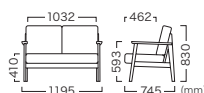

PHYSALUS SOFA 2.0P

ビュサルソファ 2.0P

Frame Color Item No.
Light brown (ライトブラウン) VSF-101-2-WL-XX
Cafe brown (カフェブラウン) VSF-101-2-WC-XX

With Belt ベルト付
Light brown (ライトブラウン) VSF-101-2-V1-WL-XX
Cafe brown (カフェブラウン) VSF-101-2-V1-WC-XX

Price (JPY)/ea.	With Belt ベルト付
A ¥209,100 D ¥223,200	A ¥213,100 D ¥227,200
B ¥212,800 E ¥231,300	B ¥216,800 E ¥235,300
C ¥217,200 F ¥238,700	C ¥221,200 F ¥242,800