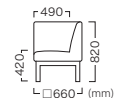

REISE SOFA CI
ライゼソファ CI

Leg Color   Item No.
Light brown (ライトブラウン) VSF-032-CI-WL-XX
Dark brown (ダークブラウン) VSF-032-CI-WD-XX

Price (JPY)/ea.
A ¥186,000   D ¥199,000
B ¥188,000   E ¥207,000
C ¥193,000   F ¥224,000