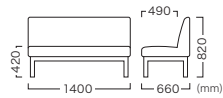

REISE SOFA 2.0P
ライゼソファ 2.0P

Leg Color   Item No.
Light brown (ライトブラウン) VSF-032-2-WL-XX
Dark brown (ダークブラウン) VSF-032-2-WD-XX

Price (JPY)/ea.
A ¥230,000   D ¥241,000
B ¥232,000   E ¥248,000
C ¥236,000   F ¥254,000