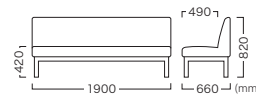

REISE SOFA 3.0P
ライゼソファ 3.0P

Leg Color   Item No.
Light brown (ライトブラウン) VSF-032-3-WL-XX
Dark brown (ダークブラウン) VSF-032-3-WD-XX

Price (JPY)/ea.
A ¥326,000   D ¥341,000
B ¥328,000   E ¥350,000
C ¥334,000   F ¥358,000