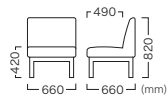

Reise Sofa 1.0P  
Upholstery No. : Moriden Anelka AS

Light brown    Dark brown

**REISE SOFA 1.0P**  
ライゼソファ 1.0P

Leg Color    Item No.  
Light brown (ライトブラウン) VSF-032-1-WL-XX  
Dark brown (ダークブラウン) VSF-032-1-WD-XX

Price (JPY)/ea.  
A ¥167,000    D ¥174,000  
B ¥168,000    E ¥177,000  
C ¥170,000    F ¥181,000

**REISE SOFA 2.0P**  
ライゼソファ 2.0P

Leg Color    Item No.  
Light brown (ライトブラウン) VSF-032-2-WL-XX  
Dark brown (ダークブラウン) VSF-032-2-WD-XX

Price (JPY)/ea.  
A ¥186,000    D ¥199,000  
B ¥188,000    E ¥207,000  
C ¥193,000    F ¥224,000

座面: ウレタン  
脚部: ブナ

この製品は注文時に張地をご指示ください。(張地一覧参照 P547~)