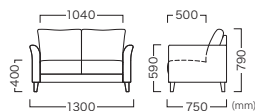

PARTHIAN SOFA 2.0P
パルシャンソファ 2.0P

Leg Color Item No.
Light brown (ライトブラウン) VSF-110-2-WL-XX
Cafe brown (カフェブラウン) VSF-110-2-WC-XX

Price (JPY)/ea.
A ¥187,800 DY207,100
B ¥190,800 E ¥218,300
C ¥198,000 F ¥228,500