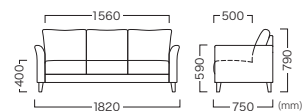

PARTHIAN SOFA 3.0P
パルシャンソファ 3.0P

Leg Color Item No.
Light brown (ライトブラウン) VSF-110-3-WL-XX
Cafe brown (カフェブラウン) VSF-110-3-WC-XX

Price (JPY)/ea.
A ¥232,100 DY257,900
B ¥236,200 E ¥272,900
C ¥245,700 F ¥286,400