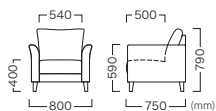

Price (JPY)/ea.  
A ¥133,400 DY148,000  
B ¥135,700 E ¥156,400  
C ¥141,100 F ¥164,000

**PARTHIAN SOFA 2.0P**  
パルシャンソファ 2.0P

Leg Color Item No.  
Light brown (ライトブラウン) VSF-110-2-WL-XX  
Cafe brown (カフェブラウン) VSF-110-2-WC-XX