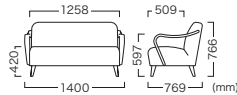

FAUREL SOFA 2.0P
ファーレルソファ 2.0P

Leg / Arm Color Item No.
Light brown (ライトブラウン) VSF-130-2-WL-XX
Cafe brown (カフェブラウン) VSF-130-2-WC-XX

Price (JPY)/ea.
A ¥197,500 D ¥215,600
B ¥200,400 E ¥226,100
C ¥207,100 F ¥235,600