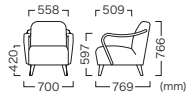

Faurel Sofa 1.0P
Upholstery No. : Moriden Selam GRG

Light brown Cafe brown

FAUREL SOFA 1.0P
ファーレルソファ 1.0P

Leg / Arm Color Item No.
Light brown (ライトブラウン) VSF-130-1-WL-XX
Cafe brown (カフェブラウン) VSF-130-1-WC-XX

Price (JPY)/ea.
A ¥133,500 D ¥145,000
B ¥135,300 E ¥151,700
C ¥139,600 F ¥157,700

本体：ウレタン
脚部：ラバーウッド
アーム：ラバーウッド成型合板

FAUREL SOFA 2.0P
ファーレルソファ 2.0P

Leg / Arm Color Item No.
Light brown (ライトブラウン) VSF-130-2-WL-XX
Cafe brown (カフェブラウン) VSF-130-2-WC-XX