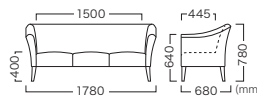

RUFROTTA SOFA 3.0P

ルフロッタソファ 3.0P

Leg Color Item No.
Light brown (ライトブラウン) VSF-096-3-WL-XX
Cafe brown (カフェブラウン) VSF-096-3-WC-XX

Price (JPY)/ea.
A ¥193,600 D ¥212,300
B ¥196,600 E ¥223,100
C ¥203,500 F ¥232,900