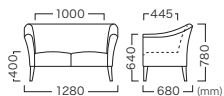

RUFROTTA SOFA 2.0P

ルフロッタソファ 2.0P

Leg Color Item No.
Light brown (ライトブラウン) VSF-096-2-WL-XX
Cafe brown (カフェブラウン) VSF-096-2-WC-XX

Price (JPY)/ea.
A ¥163,900 D ¥179,400
B ¥166,300 E ¥188,400
C ¥172,100 F ¥196,600