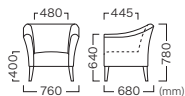

Rufrotta Sofa 3.0P  
Upholstery No. : Mona BE ① / Ribaco NC-018 ②

Light brown

Cafe brown

### RUFROTTA SOFA 1.0P

ルフロッタソファ 1.0P

Leg Color Item No.  
Light brown (ライトブラウン) VSF-096-1-WL-XX  
Cafe brown (カフェブラウン) VSF-096-1-WC-XX

Price (JPY)/ea.  
A ¥115,400 D ¥127,800  
B ¥117,400 E ¥135,000  
C ¥122,000 F ¥141,600