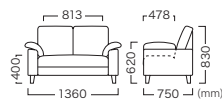

Upholstery No. : UP5561

Light brown

Cafe brown

FROMANU SOFA 1.0P
フロマンヌソファ 1.0P

Leg Color Item No.
Light brown (ライトブラウン) VSF-098-1-WL-XX
Cafe brown (カフェブラウン) VSF-098-1-WC-XX

Price (JPY)/ea.
A ¥146,500 D ¥162,700
B ¥149,100 E ¥172,000
C ¥155,000 F ¥180,500

FROMANU SOFA 2.0P
フロマンヌソファ 2.0P

Leg Color Item No.
Light brown (ライトブラウン) VSF-098-2-WL-XX
Cafe brown (カフェブラウン) VSF-098-2-WC-XX

Price (JPY)/ea.
A ¥208,400 D ¥231,000
B ¥212,000 E ¥244,100
C ¥220,300 F ¥256,000