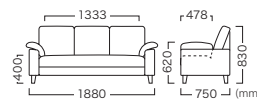

FROMANU SOFA 2.0P
フロマンヌソファ 2.0P

Leg Color Item No.
Light brown (ライトブラウン) VSF-098-2-WL-XX
Cafe brown (カフェブラウン) VSF-098-2-WC-XX

Price (JPY)/ea.
A ¥208,400 D ¥231,000
B ¥212,000 E ¥244,100
C ¥220,300 F ¥256,000

FROMANU SOFA 3.0P
フロマンヌソファ 3.0P

Leg Color Item No.
Light brown (ライトブラウン) VSF-098-3-WL-XX
Cafe brown (カフェブラウン) VSF-098-3-WC-XX

Price (JPY)/ea.
A ¥257,600 D ¥286,700
B ¥262,200 E ¥303,500
C ¥272,900 F ¥318,800