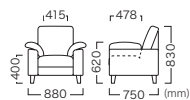

Upholstery No. : UP5561

Light brown

Cafe brown

FROMANU SOFA 1.0P
フロマンヌソファ 1.0P

Leg Color Item No.
Light brown (ライトブラウン) VSF-098-1-WL-XX
Cafe brown (カフェブラウン) VSF-098-1-WC-XX

Price (JPY)/ea.
A ¥146,500 D ¥162,700
B ¥149,100 E ¥172,000
C ¥155,000 F ¥180,500