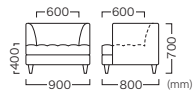

Berg L-Arm Sofa 2.0P
Upholstery No. : T-9281

BERG SOFA 1.0P
ベルクソファ 1.0P

Leg Color Item No.
Light brown (ライトブラウン) VSF-026-1-WL-XX
Dark brown (ダークブラウン) VSF-026-1-WD-XX

Price (JPY)/ea.
A ¥175,200 D ¥188,800
B ¥177,300 E ¥196,800
C ¥182,400 F ¥204,000