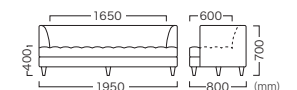

BERG SOFA 3.0P
ベルクソファ 3.0P

Leg Color Item No.
Light brown (ライトブラウン) VSF-026-3-WL-XX
Dark brown (ダークブラウン) VSF-026-3-WD-XX

Price (JPY)/ea.
A ¥289,000 D ¥312,900
B ¥292,800 E ¥326,800
C ¥301,600 F ¥339,400