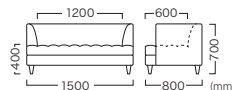

Berg L-Arm Sofa 2.0P
Upholstery No. : T-9281

BERG SOFA 1.0P
ベルクソファ 1.0P

Leg Color Item No.
Light brown (ライトブラウン) VSF-026-1-WL-XX
Dark brown (ダークブラウン) VSF-026-1-WD-XX

Price (JPY)/ea.
A ¥175,200 D ¥188,800
B ¥177,300 E ¥196,800
C ¥182,400 F ¥204,000

BERG SOFA 2.0P
ベルクソファ 2.0P

Leg Color Item No.
Light brown (ライトブラウン) VSF-026-2-WL-XX
Dark brown (ダークブラウン) VSF-026-2-WD-XX

Price (JPY)/ea.
A ¥230,100 D ¥248,900
B ¥233,100 E ¥259,800
C ¥240,000 F ¥269,700