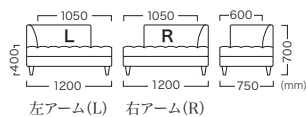

BERG L/R-ARM SOFA 2.0P
ベルク L/Rアームソファ 2.0P

Leg Color 左アーム (L) 右アーム (R)
Light brown (ライトブラウン) VSF-026-2-L-WL-XX VSF-026-2-R-WL-XX
Dark brown (ダークブラウン) VSF-026-2-L-WD-XX VSF-026-2-R-WD-XX

Price (JPY)/ea.
A ¥207,000 D ¥221,700
B ¥209,300 E ¥230,200
C ¥214,700 F ¥237,900