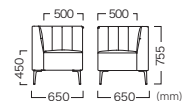

ELSON SOFA QUILT CI

エルソンソファ キルト CI

Leg Color	Item No.
Polish (ポリッシュ)	VSF-118-CI-V1-CP-XX
Black (ブラック)	VSF-118-CI-V1-KB-XX

Price (JPY)/ea.

A ¥92,600	D ¥104,000
B ¥95,600	E ¥110,600
C ¥98,600	F ¥116,600

Pink bronze (ピンクブロンズ) VSF-118-CI-V1-SQ-XX

Price (JPY)/ea.

A ¥108,600	D ¥116,500
B ¥110,600	E ¥121,100
C ¥112,700	F ¥125,200