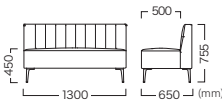

Black (KB)

Pink bronze (SQ)

ELSON SOFA QUILT 1.0P

エルソンソファ キルト 1.0P

Leg Color	Item No.
Polish (ポリッシュ)	VSF-118-1-V1-CP-XX
Black (ブラック)	VSF-118-1-V1-KB-XX

Price (JPY)/ea.

A ¥77,500	D ¥87,800
B ¥80,200	E ¥93,700
C ¥82,900	F ¥99,100

Pink bronze (ピンクブロンズ) VSF-118-1-V1-SQ-XX

Price (JPY)/ea.

A ¥93,300	D ¥100,700
B ¥95,200	E ¥104,900
C ¥97,200	F ¥108,800

ELSON SOFA QUILT 2.0P

エルソンソファ キルト 2.0P

Leg Color	Item No.
Polish (ポリッシュ)	VSF-118-2-V1-CP-XX
Black (ブラック)	VSF-118-2-V1-KB-XX

Price (JPY)/ea.

A ¥115,000	D ¥126,000
B ¥118,000	E ¥132,000
C ¥121,000	F ¥138,000

Pink bronze (ピンクブロンズ) VSF-118-2-V1-SQ-XX

Price (JPY)/ea.

A ¥129,000	D ¥140,000
B ¥132,000	E ¥146,000
C ¥135,000	F ¥152,000