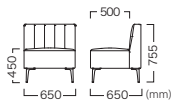

Black (KB)

Pink bronze (SQ)

ELSON SOFA QUILT 1.0P

エルソンソファ キルト 1.0P

Leg Color	Item No.
Polish (ポリッシュ)	VSF-118-1-V1-CP-XX
Black (ブラック)	VSF-118-1-V1-KB-XX

Price (JPY)/ea.

A ¥77,500	D ¥87,800
B ¥80,200	E ¥93,700
C ¥82,900	F ¥99,100

Pink bronze (ピンクブロンズ) VSF-118-1-V1-SQ-XX

Price (JPY)/ea.

A ¥93,300	D ¥100,700
B ¥95,200	E ¥104,900
C ¥97,200	F ¥108,800

ELSON SOFA QUILT 2.0P

エルソンソファ キルト 2.0P

Leg Color	Item No.
Polish (ポリッシュ)	VSF-118-2-V1-CP-XX
Black (ブラック)	VSF-118-2-V1-KB-XX