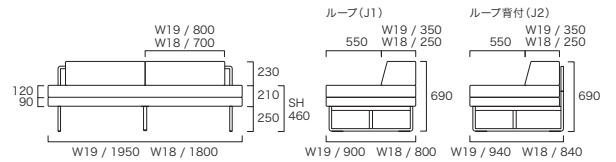

CS DAYBED LOOP  
CSデイベッド ループ

Legs	Size	Item No.	Upholstery	
			zima	monolith
ループ(J1)	スモールシングル(W18)	VSF-190-W18-J1-KB-□□	¥306,000	¥300,000
	セミシングル(W19)	VSF-190-W19-J1-KB-□□	¥313,000	¥311,000
ループ背付(J2)	スモールシングル(W18)	VSF-190-W18-J2-KB-□□	¥330,000	¥325,000
	セミシングル(W19)	VSF-190-W19-J2-KB-□□	¥338,000	¥336,000

CS DAYBED WOOD  
CSデイベッド ウッド

Legs	Size	Item No.	Upholstery	
			zima	monolith
ウッド(J3)	スモールシングル(W18)	VSF-190-W18-J3-□□-□□	¥266,000	¥260,000
	セミシングル(W19)	VSF-190-W19-J3-□□-□□	¥271,000	¥269,000

ORDER METHOD 注文方法