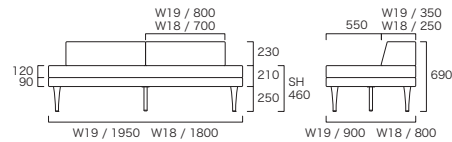

CS DAYBED LOOP  
CSデイベッド ループ

Legs	Size	Item No.	Upholstery	
			zima	monolith
ループ(J1)	スモールシングル(W18)	VSF-190-W18-J1-KB-□□	¥306,000	¥300,000
	セミシングル(W19)	VSF-190-W19-J1-KB-□□	¥313,000	¥311,000
ループ背付(J2)	スモールシングル(W18)	VSF-190-W18-J2-KB-□□	¥330,000	¥325,000
	セミシングル(W19)	VSF-190-W19-J2-KB-□□	¥338,000	¥336,000

CS DAYBED WOOD  
CSデイベッド ウッド

Legs	Size	Item No.	Upholstery	
			zima	monolith
ウッド(J3)	スモールシングル(W18)	VSF-190-W18-J3-□□-□□	¥266,000	¥260,000
	セミシングル(W19)	VSF-190-W19-J3-□□-□□	¥271,000	¥269,000

ORDER METHOD 注文方法