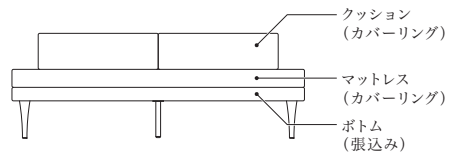

CS DAYBED | CSデイベッド

CS Daybed Loop J2 W19
Upholstery No.: ZWホワイト

S O F A

Black (KB)

Light brown (WL)

Cafe brown (WC)

CS DAYBED LOOP

CSデイベッド ループ

可動性のクッションを動かすだけで、ソファとベッドを切り替えられます。ボックスシートも取り付け可能です。
※シート・ピロー(枕)は含まれません。

マットレスサイズ
スモールシングル(W18)：1800×800×120
セミシングル(W19)：1950×900×120

ループ(J1)

ループ背付(J2)

ウッド(J3)