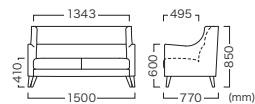

OZA SOFA 2.0P
オーザーソファ 2.0P

Leg Color Item No.
Light brown (ライトブラウン) VSF-133-2-WL-XX
Cafe brown (カフェブラウン) VSF-133-2-WC-XX

Price (JPY)/ea.
A ¥228,000 D ¥251,000
B ¥231,600 E ¥264,400
C ¥240,100 F ¥276,500