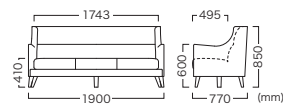

OZA SOFA 3.0P
オーザーソファ 3.0P

Leg Color Item No.
Light brown (ライトブラウン) VSF-133-3-WL-XX
Cafe brown (カフェブラウン) VSF-133-3-WC-XX

Price (JPY)/ea.
A ¥298,200 D ¥331,100
B ¥303,400 E ¥350,200
C ¥315,600 F ¥367,500