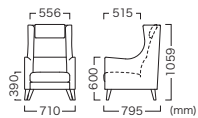

OZA SOFA 1.0P
オーザーソファ 1.0P

Leg Color Item No.
Light brown (ライトブラウン) VSF-133-1-WL-XX
Cafe brown (カフェブラウン) VSF-133-1-WC-XX

Price (JPY)/ea.
A ¥193,300 D ¥210,000
B ¥195,900 E ¥219,800
C ¥202,100 F ¥228,600