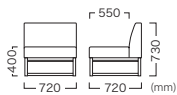

座面 / 背面: ウレタン
脚部: オーク

CASTRA SOFA CI WOOD L/R
カストラソファ CI ウッド L/R

Leg Color 左アーム
Light brown (ライトブラウン) VSF-074-CI-L-WL-XX
Cafe brown (カフェブラウン) VSF-074-CI-L-WC-XX

Leg Color 右アーム
Light brown (ライトブラウン) VSF-074-CI-R-WL-XX
Cafe brown (カフェブラウン) VSF-074-CI-R-WC-XX

Price (JPY)/ea.
A ¥131,900 D ¥139,500
B ¥133,100 E ¥143,900
C ¥135,900 F ¥148,000