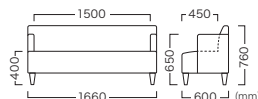

EDONA SOFA 3.0P J3

エドーナソファ 3.0P J3

Leg Color Item No.
Light brown (ライトブラウン) VSF-069-3-J3-WL-XX
Dark brown (ダークブラウン) VSF-069-3-J3-WD-XX

Price (JPY)/ea.
A ¥174,200 D ¥199,400
B ¥178,300 E ¥209,700
C ¥189,700 F ¥224,200