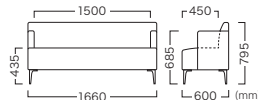

Price (JPY)/ea.
A ¥127,600 D ¥143,600
B ¥130,200 E ¥149,900
C ¥137,200 F ¥158,800

EDONA SOFA 3.0P J2

エドーナソファ 3.0P J2

Leg Color Item No.
Polish (ポリッシュ) VSF-069-3-J2-CP-XX
Black (ブラック) VSF-069-3-J2-KB-XX

Price (JPY)/ea.
A ¥174,200 D ¥199,400
B ¥178,300 E ¥209,700
C ¥189,700 F ¥224,200

Pink bronze (ピンクブロンズ) VSF-069-3-J2-SQ-XX

Price (JPY)/ea.
A ¥189,300 D ¥213,900
B ¥193,300 E ¥224,000
C ¥204,500 F ¥238,100

EDONA BENCH J2

エドーナベンチ J2

Leg Color Item No.
Polish (ポリッシュ) VSF-069-3-B-J2-CP-XX
Black (ブラック) VSF-069-3-B-J2-KB-XX