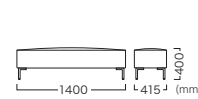

Polish (CP) Black (KB)

EDONA SOFA 1.0P J1

エドーナソファ 1.0P J1

Leg Color Item No.
Polish (ポリッシュ) VSF-069-1-J1-CP-XX
Black (ブラック) VSF-069-1-J1-KB-XX

Price (JPY)/ea.
A ¥112,500 D ¥129,000
B ¥115,200 E ¥135,600
C ¥122,500 F ¥144,900

EDONA SOFA 3.0P J1

エドーナソファ 3.0P J1

Leg Color Item No.
Polish (ポリッシュ) VSF-069-3-J1-CP-XX
Black (ブラック) VSF-069-3-J1-KB-XX

Price (JPY)/ea.
A ¥174,200 D ¥199,400
B ¥178,300 E ¥209,700
C ¥189,700 F ¥224,200

EDONA BENCH J1

エドーナベンチ J1

Leg Color Item No.
Polish (ポリッシュ) VSF-069-3-B-J1-CP-XX
Black (ブラック) VSF-069-3-B-J1-KB-XX

Price (JPY)/ea.
A ¥78,000 D ¥87,700
B ¥79,700 E ¥91,100
C ¥84,200 F ¥96,300

Polish (CP) Black (KB) Pink Bronze (SQ)