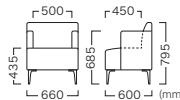

EDONA SOFA 1.0P J1

エドーナソファ 1.0P J1

Leg Color Item No.
Polish (ポリッシュ) VSF-069-1-J1-CP-XX
Black (ブラック) VSF-069-1-J1-KB-XX

Price (JPY)/ea.
A ¥112,500 D ¥129,000
B ¥115,200 E ¥135,600
C ¥122,500 F ¥144,900

EDONA SOFA 3.0P J1

エドーナソファ 3.0P J1

Leg Color Item No.
Polish (ポリッシュ) VSF-069-3-J1-CP-XX
Black (ブラック) VSF-069-3-J1-KB-XX

Price (JPY)/ea.
A ¥174,200 D ¥199,400
B ¥178,300 E ¥209,700
C ¥189,700 F ¥224,200

EDONA BENCH J1

エドーナベンチ J1

Leg Color Item No.
Polish (ポリッシュ) VSF-069-3-B-J1-CP-XX
Black (ブラック) VSF-069-3-B-J1-KB-XX

Price (JPY)/ea.
A ¥78,000 D ¥87,700
B ¥79,700 E ¥91,100
C ¥84,200 F ¥96,300

EDONA SOFA 1.0P J2

エドーナソファ 1.0P J2

Leg Color Item No.
Polish (ポリッシュ) VSF-069-1-J2-CP-XX
Black (ブラック) VSF-069-1-J2-KB-XX

Price (JPY)/ea.
A ¥112,500 D ¥129,000
B ¥115,200 E ¥135,600
C ¥122,500 F ¥144,900

Pink bronze (ピンクブロンズ) VSF-069-1-J2-SQ-XX

Price (JPY)/ea.
A ¥127,600 D ¥143,600
B ¥130,200 E ¥149,900
C ¥137,200 F ¥158,800

EDONA SOFA 3.0P J2

エドーナソファ 3.0P J2

Leg Color Item No.
Polish (ポリッシュ) VSF-069-3-J2-CP-XX
Black (ブラック) VSF-069-3-J2-KB-XX

Price (JPY)/ea.
A ¥174,200 D ¥199,400
B ¥178,300 E ¥209,700
C ¥189,700 F ¥224,200

Pink bronze (ピンクブロンズ) VSF-069-3-J2-SQ-XX

Price (JPY)/ea.
A ¥189,300 D ¥213,900
B ¥193,300 E ¥224,000
C ¥204,500 F ¥238,100

EDONA BENCH J2

エドーナベンチ J2

Leg Color Item No.
Polish (ポリッシュ) VSF-069-3-B-J2-CP-XX
Black (ブラック) VSF-069-3-B-J2-KB-XX

Price (JPY)/ea.
A ¥78,000 D ¥87,700
B ¥79,700 E ¥91,100
C ¥84,200 F ¥96,300

Pink bronze (ピンクブロンズ) VSF-069-3-B-J2-SQ-XX

Price (JPY)/ea.
A ¥93,100 D ¥102,300
B ¥94,700 E ¥105,600
C ¥99,000 F ¥110,500

EDONA SOFA 1.0P J3

エドーナソファ 1.0P J3

Leg Color Item No.
Light brown (ライトブラウン) VSF-069-1-J3-WL-XX
Dark brown (ダークブラウン) VSF-069-1-J3-WD-XX