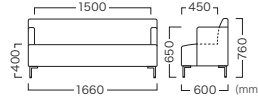

Polish (CP) Black (KB)

EDONA SOFA 1.0P J1

エドーナソファ 1.0P J1

Leg Color Item No.
Polish (ポリッシュ) VSF-069-1-J1-CP-XX
Black (ブラック) VSF-069-1-J1-KB-XX

Price (JPY)/ea.
A ¥112,500 D ¥129,000
B ¥115,200 E ¥135,600
C ¥122,500 F ¥144,900

EDONA SOFA 3.0P J1

エドーナソファ 3.0P J1

Leg Color Item No.
Polish (ポリッシュ) VSF-069-3-J1-CP-XX
Black (ブラック) VSF-069-3-J1-KB-XX

Price (JPY)/ea.
A ¥174,200 D ¥199,400
B ¥178,300 E ¥209,700
C ¥189,700 F ¥224,200

EDONA BENCH J1