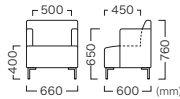

Polish (CP) Black (KB)

EDONA SOFA 1.0P J1

エドーナソファ 1.0P J1

Leg Color Item No.
Polish (ポリッシュ) VSF-069-1-J1-CP-XX
Black (ブラック) VSF-069-1-J1-KB-XX

Price (JPY)/ea.
A ¥112,500 D ¥129,000
B ¥115,200 E ¥135,600
C ¥122,500 F ¥144,900