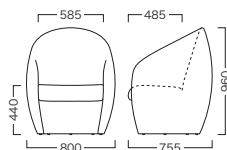

MOLD

Upholstery No.: UP5690

S O F A

INIL SOFA

イニルソファ

Item No.

VSF-178-XX

Price (JPY)/ea.

A ¥222,000 D ¥238,000

B ¥225,000 E ¥247,000

C ¥230,000 F ¥255,000

本体:軟質モールドウレタン
※アジャスター付

この製品は注文時に張地をご指示ください。(張地一覧参照 P547~)