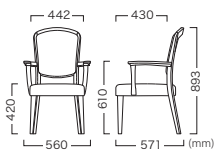

座面 / 背面: ウレタン  
フレーム: プナ成型合板  
重量: 6.1 kg

Upholstery No.: Moriden Mona GR

CHAIR

この製品は注文時に張地をご指示ください。(張地一覧参照 P547~)

CLAMNA CHAIR | クラムナチェア

Light brown Cafe brown

With Handle

CLAMNA CHAIR  
クラムナチェア

Frame Color Item No.  
Light brown (ライトブラウン) VCH-267-WL-XX  
Cafe brown (カフェブラウン) VCH-267-WC-XX

Price (JPY)/ea.  
A ¥53,700 D ¥56,600  
B ¥54,100 E ¥58,400  
C ¥55,200 F ¥59,900

座面 / 背面: ウレタン  
フレーム: ラバーウッド  
重量: 6.8 kg