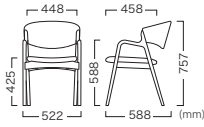

PROVITE CHAIR | プロビテチェア 2026年冬発売予定

Light brown Cafe brown

PROVITE CHAIR  
プロビテチェア

Frame Color Item No.  
Light brown (ライトブラウン) VCH-277-WL-XX  
Cafe brown (カフェブラウン) VCH-277-WC-XX

Price (JPY)/ea.  
A ¥58,400 D ¥61,400  
B ¥58,800 E ¥63,100  
C ¥59,900 F ¥64,600

座面 / 背面: ウレタン  
フレーム: プナ成型合板  
重量: 6.1 kg

Upholstery No.: Moriden Mona GR

CHAIR

この製品は注文時に張地をご指示ください。(張地一覧参照 P547~)

CLAMNA CHAIR | クラムナチェア

Light brown Cafe brown

With Handle

CLAMNA CHAIR  
クラムナチェア

Frame Color Item No.  
Light brown (ライトブラウン) VCH-267-WL-XX  
Cafe brown (カフェブラウン) VCH-267-WC-XX

Price (JPY)/ea.  
A ¥53,700 D ¥56,600  
B ¥54,100 E ¥58,400  
C ¥55,200 F ¥59,900

座面 / 背面: ウレタン  
フレーム: ラバーウッド  
重量: 6.8 kg