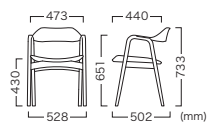

ELEN CHAIR | エーレンチェア

Upholstery No. : UP5881

Upholstery No. : UP5878

White wood

Black

ELEN CHAIR

エーレンチェア

Frame Color	Item No.
White wood (ホワイトウッド)	VCH-211-WH-GL-XX
Black (ブラック)	VCH-211-WK-KB-XX

Price (JPY)/ea.

A ¥46,300	D ¥47,200
B ¥46,600	E ¥47,800
C ¥46,800	F ¥48,200

座面:ウレタン
背面:PP (再生材52%)
フレーム:ブナ成型合板、オーク突板
重量:4 kg

この製品は注文時に張地をご指示ください。(張地一覧参照 P547~)