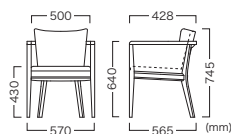

ISOLEA CHAIR | イソレアチェア 

Upholstery No. : Moriden Amelie I

CHAIR

Light brown

Cafe brown

ISOLEA CHAIR

イソレアチェア

Frame Color Item No.
Light brown (ライトブラウン) VCH-302-WL-XX
Cafe brown (カフェブラウン) VCH-302-WC-XX

Price (JPY)/ea.
A ¥147,000 D ¥151,000
B ¥148,000 E ¥153,000
C ¥149,000 F ¥156,000

座面 / 背面: ウレタン、PE(ライトブラウン)
フレーム: オーク
重量: 8.8kg

この製品は注文時に張地をご指示ください。(張地一覧参照 P547～)