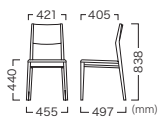

NOCUTA CHAIR | ノクタチェア

Upholstery No. : L-6856

CHAIR

Light brown Cafe brown

Nocuta Counter Chair  
→P.190

NOCUTA CHAIR

ノクタチェア

Frame Color Item No.  
Light brown (ライトブラウン) VCH-199-WL-XX  
Cafe brown (カフェブラウン) VCH-199-WC-XX

Price (JPY)/ea.  
A ¥39,300 D ¥40,000  
B ¥39,400 E ¥40,400  
C ¥39,600 F ¥40,800

座面：ウレタン  
フレーム：オーク  
重量：4.7 kg

この製品は注文時に張地をご指示ください。(張地一覧参照 P547～)