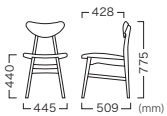

IMARLO CHAIR | アイマーロチェア

Upholstery No. : Ribaco TR-2004

CHAIR

Light brown

Cafe brown

IMARLO CHAIR

アイマーロチェア

Frame Color                      Item No.  
Light brown (ライトブラウン) VCH-108-WL-XX  
Cafe brown (カフェブラウン) VCH-108-WC-XX

Price (JPY)/ea.  
A ¥42,500    D ¥43,500  
B ¥42,800    E ¥43,800  
C ¥43,000    F ¥44,000

座面：ウレタン  
フレーム：オーク  
重量：5.1 kg

この製品は注文時に張地をご指示ください。(張地一覧参照 P547～)