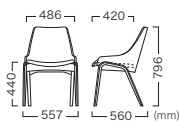

座面: ウレタン
フレーム: ラバーウッド成型合板
重量: 6.9 kg

この製品は注文時に張地をご指示ください。(張地一覧参照 P547～)