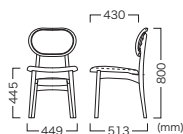

座面:ウレタン  
背面:PE(ライトブラウン)  
フレーム:ラバーウッド  
重量:5kg

この製品は注文時に張地をご指示ください。(張地一覧参照 P547～)